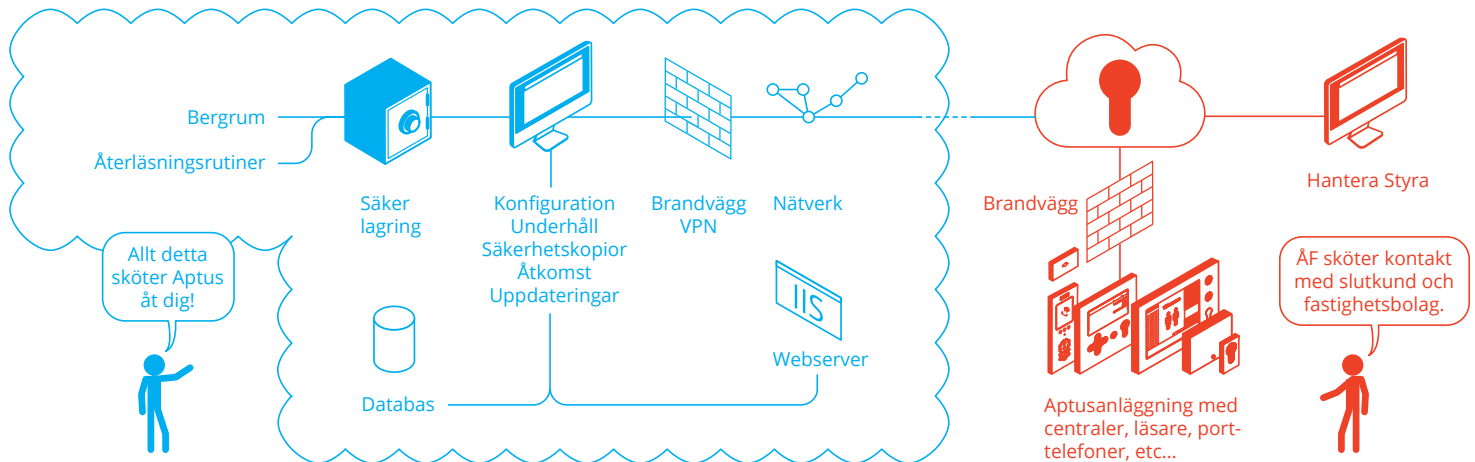

Ett förenklat avtal

Ett avtal, en årskostnad. Avtal mellan Aptus och avtalstecknare innehåller:

- Beskrivning av avtalet
- Allmänna villkor
- Kontaktuppgifter