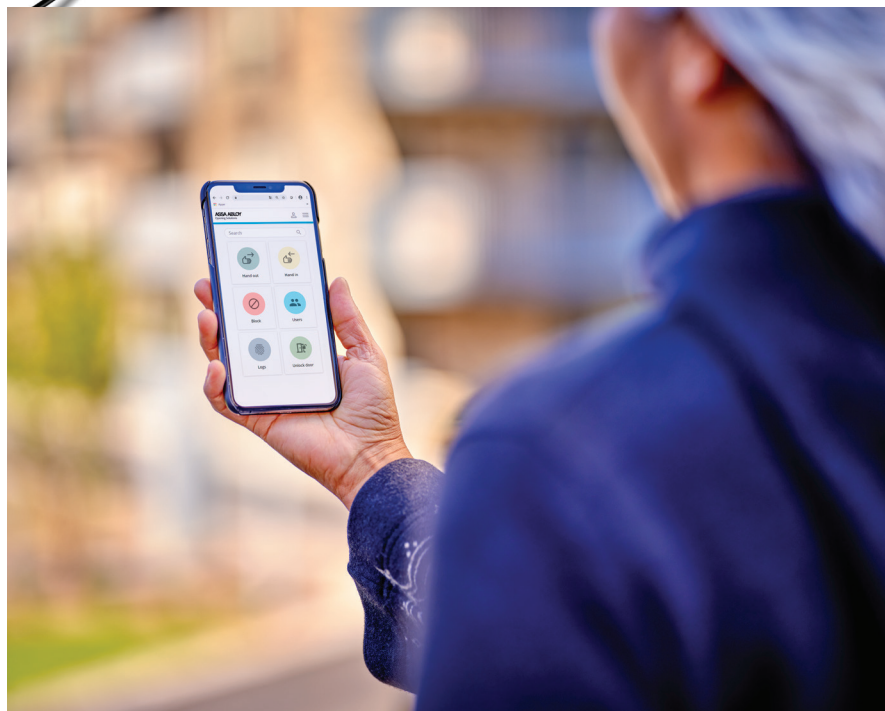

Total kontroll via Accentra

Smidig molnbaserad hantering av passersystem via Accentra. Erbjud lägenhetsinnehavare och hyresgäster en trygg och flexibel lösning samtidigt som du slipper att tänka på hur servicepersonal ska få tillgång till din fastighet.