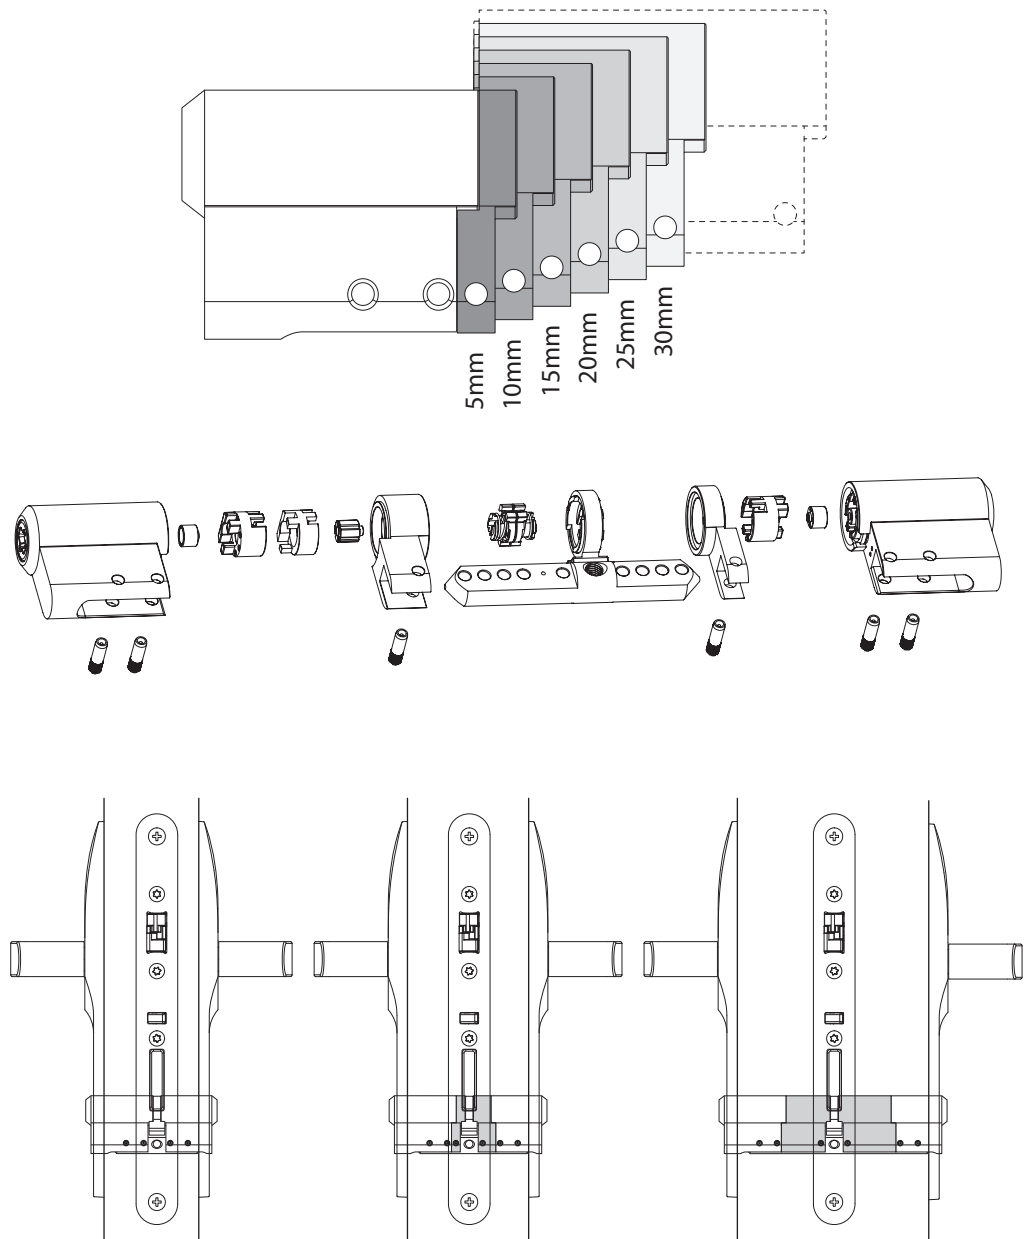

PULSE DIN PIKENDUSED