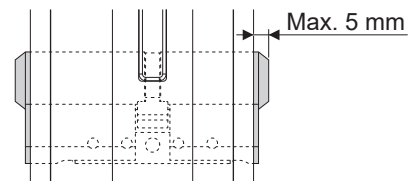

MÄRKUS. Paigaldatud südameke esiosa ei tohiks ulatuda kattedelbist välja rohkem kui 5mm.

Toodet ei tohi mingil juhul muuta muul viisil, kui kirjeldatud juhistes. Enne paigaldamist tuleb tühjendada ASSA ABLOY-ga antud toote soovitus.