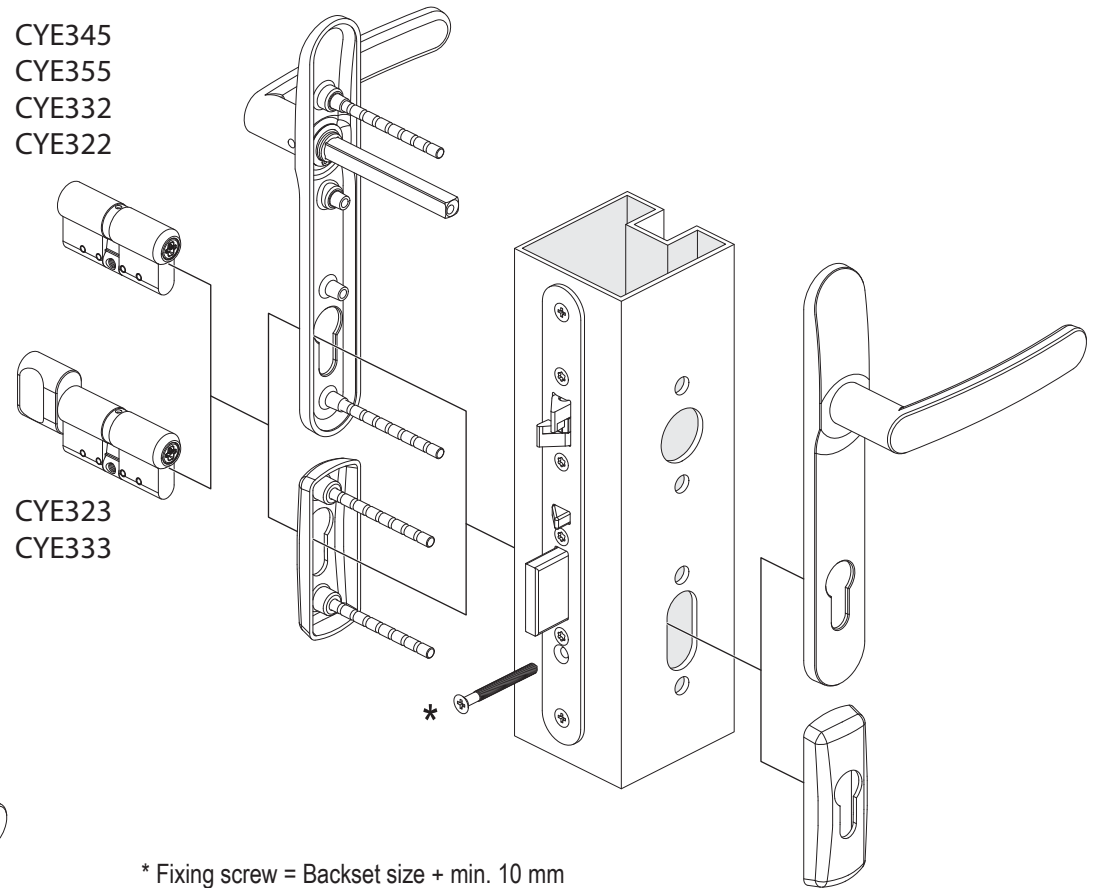

PULSE DIN INSTALLATION
 PULSE DIN INSTALLATIE
 INSTALLATION DU CYLINDRE À PROFIL EUROPÉEN PULSE
 INSTALLAZIONE PULSE DIN
 INSTALACJA PULSE DIN
 PULSE DIN MONTAŽA
 INSTALACIJA PULSE DIN CILINDARA
 INSTALARE PULSE DIN
 PULSE DIN PAIGALDUS
 PULSE DIN UZSTĀDĪŠANA
 PULSE DIN CILINDRŪ MONTAVIMAS
 INSTALACE PULSE DIN

CYE345
 CYE355
 CYE332
 CYE322

CYE323
 CYE333

CYE321
 CYE331

- * Fixing screw = Backset size + min. 10 mm
- * Bevestigingsschroef = doornmaat + min. 10 mm
- * Vis de fixation : axe de le serrure + 10 mm minimum
- * Vite di fissaggio = dimensione entrata + min. 10 mm
- * Śruba mocująca = rozmiar drzwiczek + min. 10 mm
- * Pritrdilni vijak = Globina ključavnice (backset) + min. 10 mm
- * Vijak = backset dimenzija + min. 10 mm
- * Şurub de fixare = Dimensiune suport + min. 10 mm
- * Kinnituskruvi = tapikaugus + min 10 mm
- * Stiprināšanas skrūves garums = Attālums no slēdzenes korpusa priekšējās plāksnes virsmas līdz cilindra centram + vismaz 10 mm
- * Cilindro tvirtinimo varžtas = atstumas iki cilindra + min. 10 mm
- * Cilindro tvirtinimo varžtas = atstumas iki cilindra + min. 10 mm

Ärge kasutage grafiidi ega bioainel põhinevaid õlisid.
Need ummistavad südameke ja luku.

MÄRKUS. Paigaldatud südameke esiosa ei tohiks ulatuda kattedelbist välja rohkem kui 5mm.

Toodet ei tohi mingil juhul muuta muul viisil, kui kirjeldatud juhistes. Enne paigaldamist tuleb tühjendada ASSA ABLOY-ga antud toote soovitus.