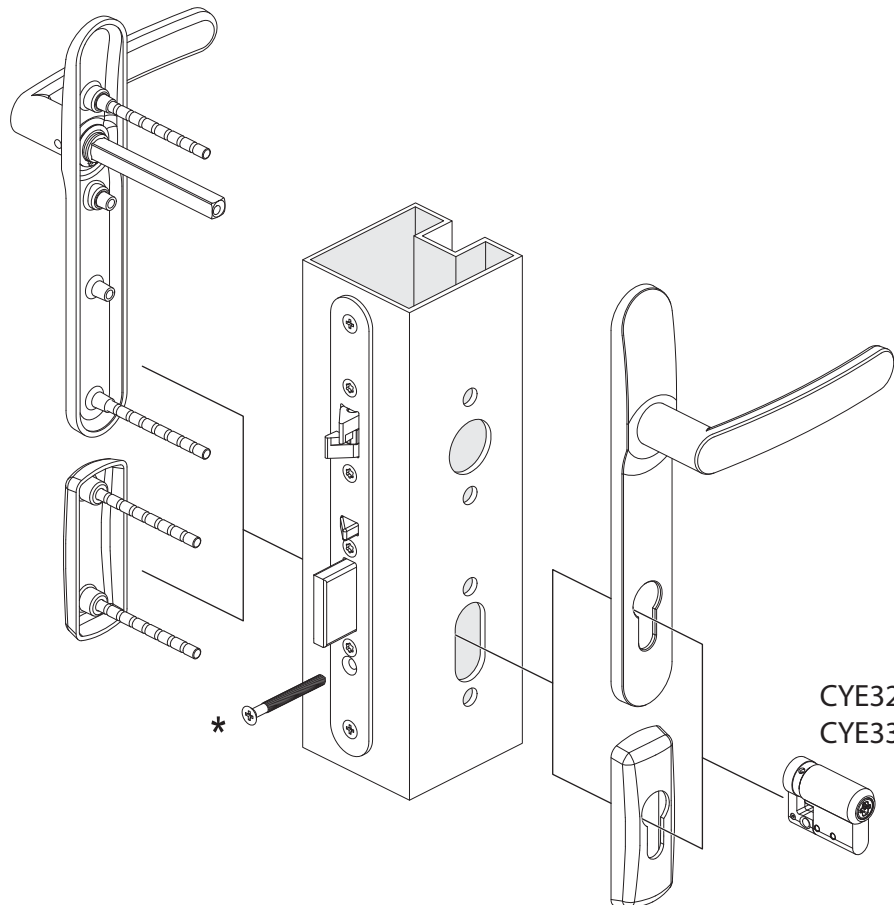

PULSE DIN INSTALLATION
 PULSE DIN INSTALLATIE
 INSTALLATION DU CYLINDRE À PROFIL EUROPÉEN PULSE
 INSTALLAZIONE PULSE DIN
 INSTALACJA PULSE DIN
 PULSE DIN MONTAŽA
 INSTALACIJA PULSE DIN CILINDARA
 INSTALARE PULSE DIN
 PULSE DIN PAIGALDUS
 PULSE DIN UZSTĀDĪŠANA
 PULSE DIN CILINDRŪ MONTAVIMAS
 INSTALACE PULSE DIN

CYE345
 CYE355
 CYE332
 CYE322

CYE323
 CYE333

CYE321
 CYE331

- * Fixing screw = Backset size + min. 10 mm
- * Bevestigingsschroef = doornmaat + min. 10 mm
- * Vis de fixation : axe de le serrure + 10 mm minimum
- * Vite di fissaggio = dimensione entrata + min. 10 mm
- * Śruba mocująca = rozmiar drzwiczek + min. 10 mm
- * Pritrdilni vijak = Globina ključavnice (backset) + min. 10 mm
- * Vijak = backset dimenzija + min. 10 mm
- * Şurub de fixare = Dimensiune suport + min. 10 mm
- * Kinnituskruvi = tapikaugus + min 10 mm
- * Stiprināšanas skrūves garums = Attālums no slēdzenes korpusa priekšējās plāksnes virsmas līdz cilindra centram + vismaz 10 mm
- * Cilindro tvirtinimo varžtas = atstumas iki cilindra + min. 10 mm
- * Cilindro tvirtinimo varžtas = atstumas iki cilindra + min. 10 mm