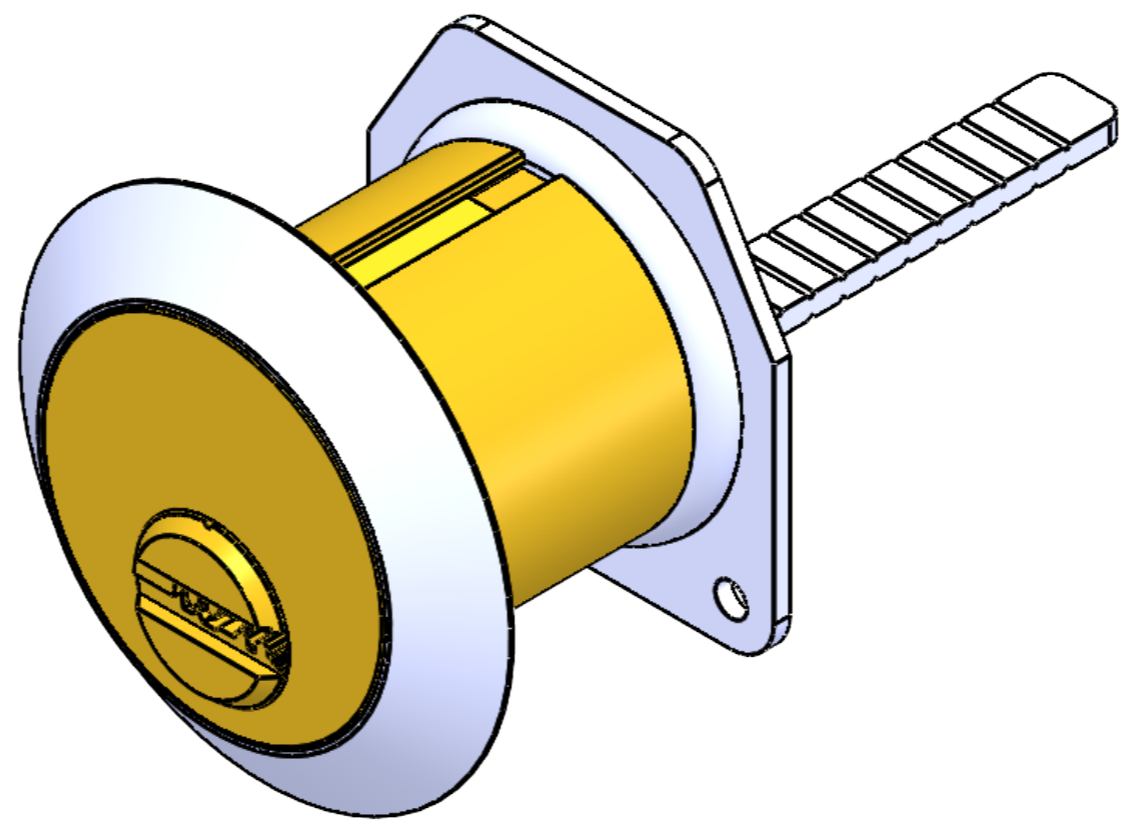

CY110 Key

CY110 Double Euro Cylinder

CY110 Single Euro Cylinder

CY110 Thumbturn Double Euro Cylinder

M1:1

CY110 Rim Cylinder

CY110 Cam Lock

CY110 Padlock

M 1:1