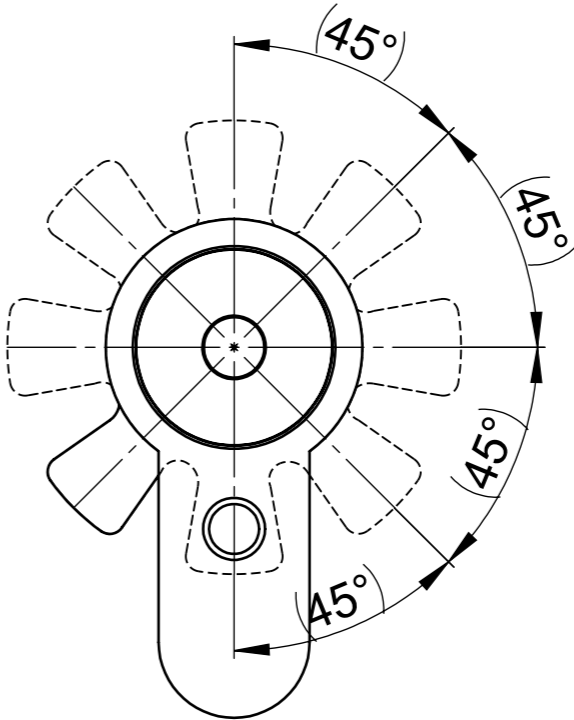

CY110 Key

CY110 Double Euro Cylinder

CY110 Single Euro Cylinder

CY110 Thumbturn Double Euro Cylinder

M1:1

CY110 Rim Cylinder

CY110 Cam Lock

CY110 Padlock

M 1:1