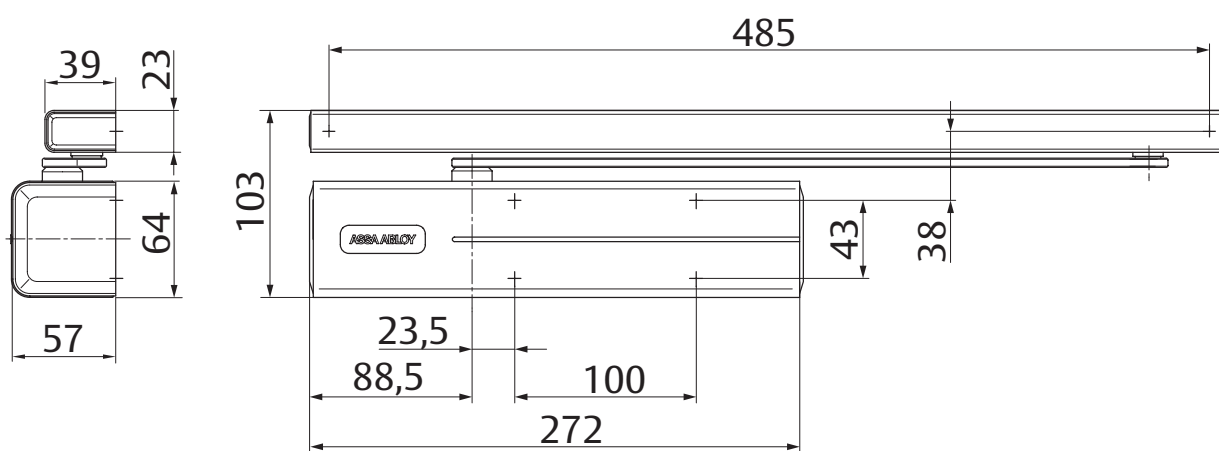

Popis	Objednací číslo
DC500 DVEŘNÍ ZAVÍRAČ STŘÍBRNÝ EN 1-4 BEZ RAM	SP002875
DC500 DVEŘNÍ ZAVÍRAČ BÍLÝ EN1-4 BEZ RAM	SP002876
DC500 DVEŘNÍ ZAVÍRAČ HNĚDÝ EN1-4 BEZ RAM	SP002877
DC500 DVEŘNÍ ZAVÍRAČ ČERNÝ EN1-4 BEZ RAM	SP002878
G193 KLUZ. RAM. STAND. STŘÍBRNÉ	SP002921
G193 KLUZ. RAM. STAND. BÍLÉ	SP002922
G193 KLUZ. RAM. STAND. HNĚDÉ	SP002923
G193 KLUZ. RAM. STAND. ČERNÉ	SP002924
G195 KLUZ. RAM. STŘÍBRNÉ	SP002917
G195 KLUZ. RAM. BÍLÉ	SP002918
G195 KLUZ. RAM. HNĚDÉ	SP002919
G195 KLUZ. RAM. ČERNÉ	SP002920
G195 KLUZ.RAM. NEREZOVÉ	286313003001680

Popis	Objednací číslo
A120 MONT. PLECH-DC200/300/500/700	SP002945
A152 ARET. PRVEK-KL. RAMÍNKO	SP002865
A153 KONC. DORAZ-KL. RAMÍNKO	SP002866
KRYT K DC500/700 NEREZ	AA000309