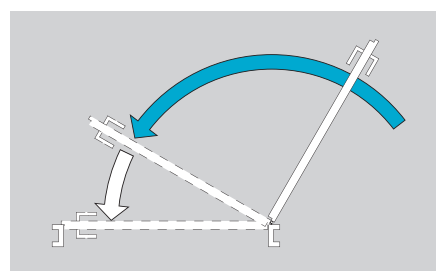

Výškově nastavitelná osa ramínka (rozsah do 14 mm) kromě DC120, DC140

Skrytý montážní plech kromě DC120, DC140

Nastavení rychlosti dovření (doklap)

Nastavení rychlosti zavírání

Nastavení tlumení otevírání (back-check)