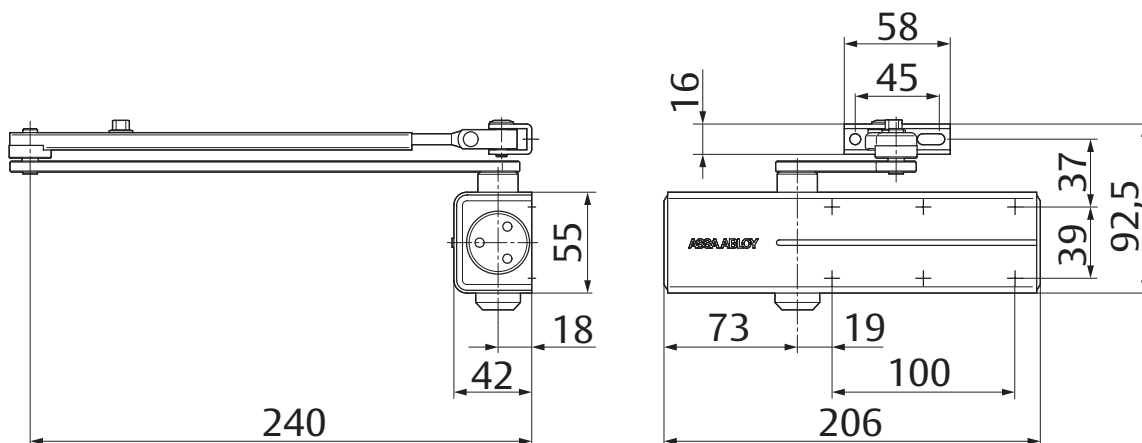

Příslušenství:

- Aretační ramínko L141
- Kluzné ramínko G143
- Montážní plech A161
- Lomené ramínko L140

Popis	Objednávací číslo
DC140 ZAV.STRI. EN2/3/4/5 S RAM	AA000033
DC140 ZAV.BILY EN2/3/4/5 S RAM	AA000034
DC140 ZAV.HNEDY EN2/3/4/5 S RAM	AA000035
DC140 ZAV.CERNY EN2/3/4/5 S RAM	AA000036
DC140 ZAV.STRI EN2/3/4/5 BEZ RAM	AA000252
DC140 ZAV.BILY EN2/3/4/5 BEZ RAM	AA000251
DC140 ZAV.HNEDY EN2/3/4/5 BEZ RAM	AA000348
L140 STANDARD RAM. STRIBRNE	AA000398
L140 STANDARD RAM. BILE	AA000401
L140 STANDARD RAM. HNEDE	AA000410

Popis	Objednávací číslo
L141 ARET. RAM. STRIBRNE	AA000249
L141 ARET. RAM. BILE	AA000248
L141 ARET. RAM. HNEDE	AA000349
G143 KLUZ. RAM. STRIBRNE	AA000250
G143 KLUZ. RAM. BILE	AA000253
G143 KLUZ. RAM. HNEDE	AA000350
A152 ARET.PRVEK K G143	SP002865
A161 MONT. PLECH K DC140 STRIBR.	AA000201
A161 MONT. PLECH K DC140 BILY	AA000264
A161 MONT. PLECH K DC140 HNEDY	AA000352