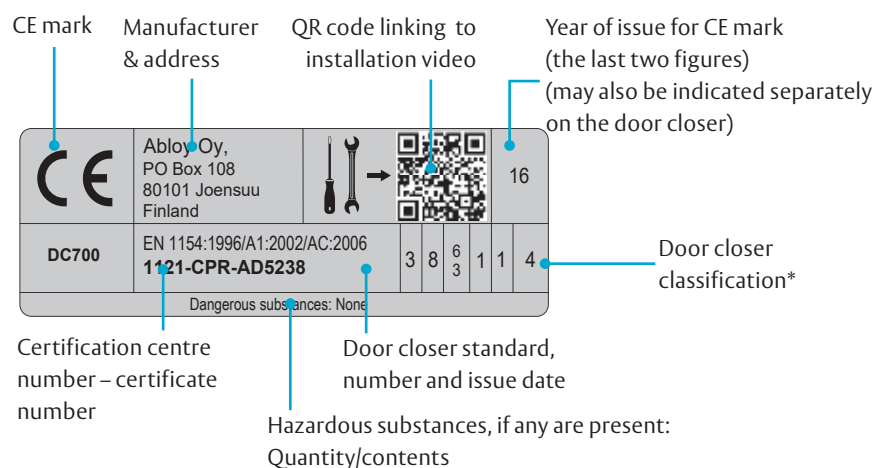

Dveřní zavírače ASSA ABLOY splňují vnitrostátní a mezinárodní právní předpisy. Protikouřové a požárně odolné dveře mohou být vybaveny dveřními zavírači ASSA ABLOY v souladu s normami EN1154 ; EN1155 a EN1158. V sortimentu dveřních zavíračů jsou jak varianty pro jednokřídlé, tak dvoukřídlé dveře.

EN1154

Tato norma specifikuje požadavky na dveřní zavírače s řízeným průběhem zavírání, pro otvíravé dveře upevněné na nebo do rámu dveří, nebo do podlahy. Dveřní zavírače vyráběné podle této normy jsou doporučeny pro použití tam, kde je požadavek na spolehlivé uzavření dveří. Norma určuje použití dveřních zavíračů na protikouřové a požárně odolné dveřní sestavy.

EN1155

Tato norma specifikuje požadavky na samostatné držení dveří v otevřené poloze pomocí samostatného mechanismu, nebo mechanismu zabudovaného v dveřním zavírači, kdy v případě přerušení přívodu elektrického proudu se kontrolované dveře zavřou.

EN1158

Tato norma specifikuje požadavky na zařízení pro koordinované zavírání dveří pro dvoukřídlé dveře, vybavené dveřními zavírači. Zařízení pro koordinované zavírání dveří vyráběná podle této normy jsou doporučena pro použití tam, kde je požadavek na spolehlivé postupné zavírání dvoukřídlých protikouřových a požárně odolných dveří.