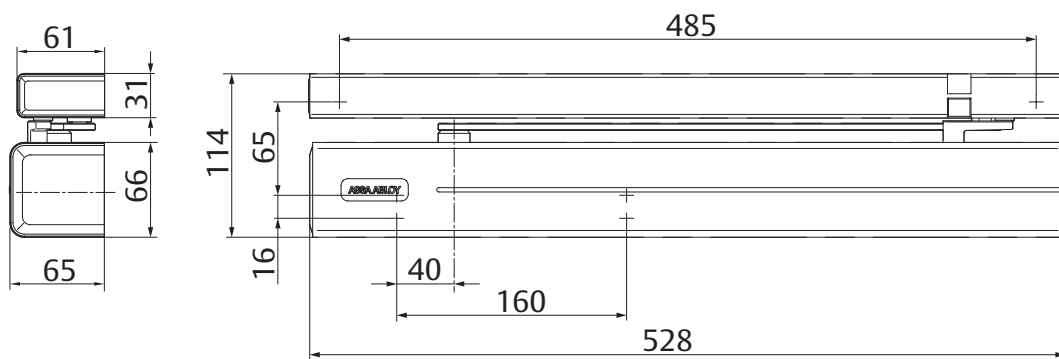

PROVEDENÍ VÝROBKU

- stříbrná
- nerez

Stříbrná

Nerez

Technické údaje

Plynule nastavitelná síla zavírání	EN 3-6
Šířka dveří do	1800 mm
Maximální váha dveřního křídla	120 kg
Směr otevírání dveří	Doleva/doprava
Rychlost zavírání	Proměnná v rozsahu $170^\circ - 10^\circ$
Rychlost dovírání	Proměnná v rozsahu $10^\circ - 0^\circ$
Ochrana proti rozražení	Proměnná nad 75°