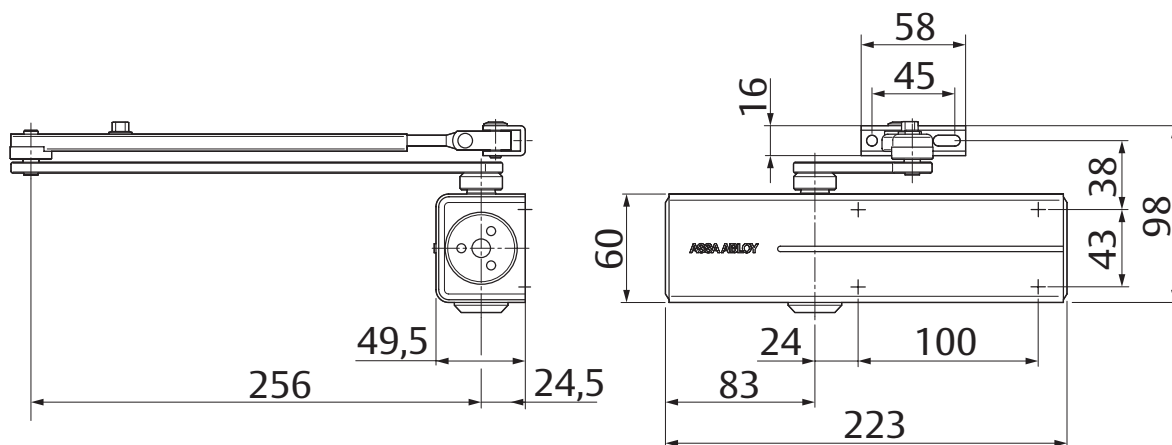

Popis	Objednací číslo
DC200 DVEŘNÍ ZAVÍRAČ STŘÍBRNÝ EN2-4 BEZ RAM.	SP002925
DC200 DVEŘNÍ ZAVÍRAČ BÍLÝ EN2-4 BEZ RAM.	SP002926
DC200 DVEŘNÍ ZAVÍRAČ HNĚDÝ EN2-4 BEZ RAM.	SP002927
DC200 DVEŘNÍ ZAVÍRAČ ČERNÝ EN2-4 BEZ RAM.	SP002928
L190-STANDARDNÍ RAMÍNKO STŘÍBRNÉ	SP002937
L190-STANDARDNÍ RAMÍNKO BÍLÉ	SP002938
L190-STANDARDNÍ RAMÍNKO HNĚDÉ	SP002939
L190-STANDARDNÍ RAMÍNKO NEREZ	AA000267
L190-STANDARDNÍ RAMÍNKO ČERNÉ	SP002940
L191 ARETAČNÍ RAMÍNKO STŘÍBRNÉ	SP002905
L191 ARETAČNÍ RAMÍNKO BÍLÉ	SP002906
L191 ARETAČNÍ RAMÍNKO HNĚDÉ	SP002907
L191 ARETAČNÍ RAMÍNKO ČERNÉ	SP002908

Popis	Objednací číslo
A120 MONT. PLECH - DC200/300/500/700	SP002945
A122 MONT. PLECH L - DC200 STŘÍBRNÝ	SP002947
A154 MONT. PLECH - PARAL. MONT. STŘÍBRNÝ	SP002953
A154 MONT. PLECH - PARAL. MONT. BÍLÝ	SP002954
A154 MONT. PLECH - PARAL. MONT. HNĚDÝ	SP002955
A154 MONT. PLECH - PARAL. MONT. ČERNÝ	SP002956
A172 KRYT K DC200 NEREZ	AA000266