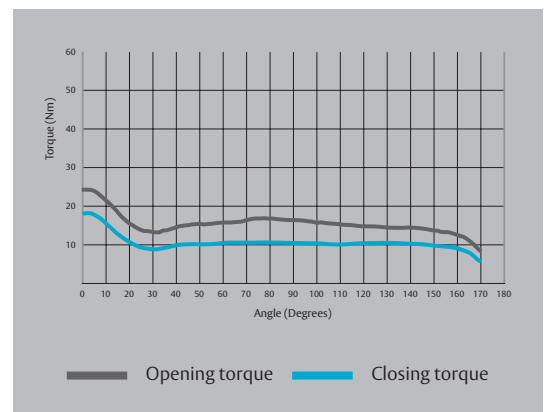

Hence, specifiers and building owner's responsibilities are met, and end user experience of the building environment is enhanced.

Dveřní zavírač DC120 New

DC120 New

- Dveřní zavírač s hřebenovou technologií a lomeným ramínkem
- Osvědčení o shodě s normou EN1154
- Rozsah sil 2/3/4
- Pro požárně odolné a kouřotěsné dveře do šířky 1100mm a váhy 80kg
- Použití pro pravé i levé dveře
- Plynule nastavitelná rychlost zavírání, dovírání a úhlu otevření (back-check)
- Síla zavírače nastavitelná dle montáže
- Úhel otevření do 180°
- Standardní barvy : stříbrná, bílá RAL 9016, hnědá RAL 8014 a černá RAL 9005
- Součástí balení jsou šrouby na uchycení, montážní návod a instalační šablona