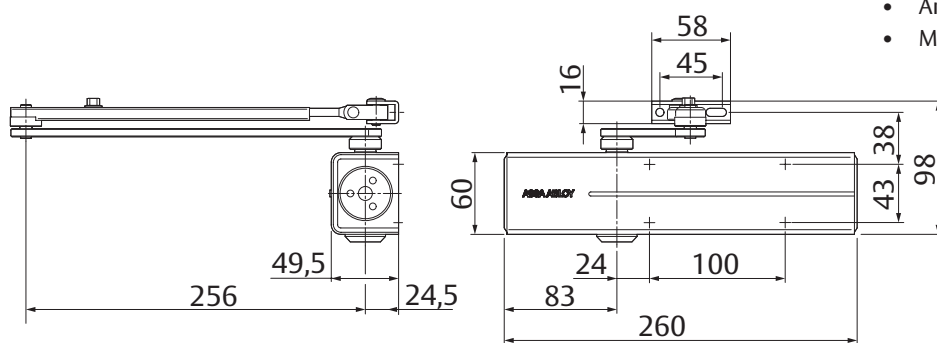

Příslušenství:

- Lomené ramínko L190
- Aretační ramínko L191
- Kluzné ramínko G193 nebo G195
- Montážní plech A130 pro kl. ramínko G193 a G195
- Koncový doraz A153
- Aretační prvek A152
- Montážní plech A121 (pro DC300 Tandem)