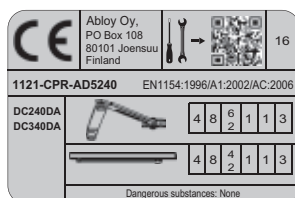

Stříbrná

Bílá RAL 9016

Hnědá RAL 8014

Černá RAL 9005

Nerez

DC340 New

- Dveřní zavírač s hřebenovou technologií certifikován s lomeným ramínkem L190 a kluzným ramínkem G193 a G195
- Osvědčení o shodě s normou EN 1154
- Rozsah síly 3-6 s lomeným ramínkem
- Pro požárně odolné a kouřotěsné dveře do šířky 1400 mm a váhy 120 kg
- Rozsah síly 1-4 s kluzným ramínkem
- Pro požárně odolné a kouřotěsné dveře do šířky 1100 mm a váhy 80 kg
- Použití pro levé i pravé dveře
- Plynule nastavitelná rychlost zavírání, dovírání dveří a maximálního úhlu otevírání (back-check) pomocí ventilů umístěných na čelní straně zavírače
- Plynule nastavitelná síla zavírání
- Úhel otevírání do 180°
- Standardní barvy: stříbrná, bílá RAL 9016, hnědá RAL 8014 a černá RAL 9005
- Součástí balení jsou šrouby na uchycení, tisícíhran, montážní návod a instalační šablona