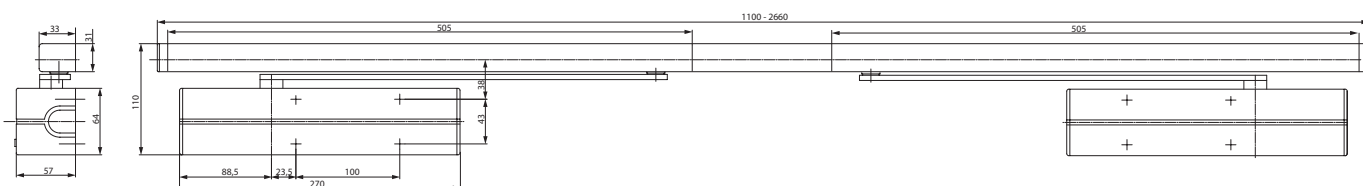

Charakteristika G462 a G464

- Osvědčení o shodě s normou EN 1155 a EN 1158
- Rozsah síly 3-6
- Certifikováno s dveřním zavíračem DC700
- Funguje nezávisle na zavíracím mechanismu a nabízí funkčnost, bezpečnost a spolehlivost
- Pro požárně odolné a kouřotěsné dvoukřídlé dveře do šířky (jednoho křídla) 1400 mm a váhy 120 kg
- Vzdálenost pantů 1250 - 2800 mm
- Integrovaný mechanický koordinátor
- Možnost elektromagnetického nezávislého blokování dveřních křídel
- Úhel otevření s aretací v rozsahu 70° - 130°
- Plynule nastavitelná síla zajišťující dveře v otevřené poloze
- Instalace na straně pantů případně na straně bez pantů
- K instalace na straně bez pantů použijte ramínko s hákem G120
- Standardní barvy: stříbrná, bílá RAL 9016, hnědá RAL 8014, černá RAL 9005
- Požární konzole je dodávána s ramínky