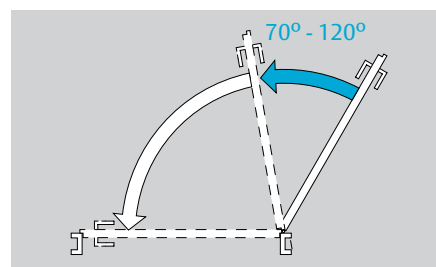

Výškově nastavitelná osa ramínka (rozsah do 14 mm) kromě DC120, DC140

Skrytý montážní plech kromě DC120, DC140

Nastavení rychlosti dovření (doklap)

Nastavení rychlosti zavírání

Nastavení tlumení otevírání (back-check)