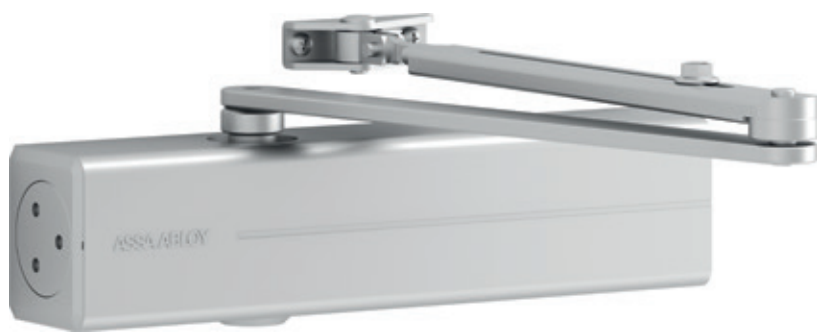

Dveřní zavírač DC300 New