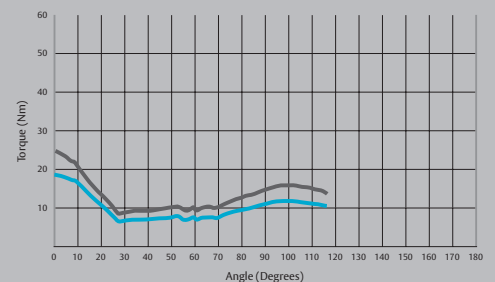

Torque curves:

1 DC700

2 DC500

3 DC840

— Opening torque — Closing torque

Dveřní zavírač DC500 New

Stříbrná

Bílá RAL 9016