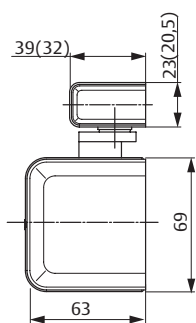

Popis	Objednací číslo
DC340 DVEŘNÍ ZAVÍRAČ STŘÍBRNÝ EN1-4 BEZ RAM.	SP002867
DC340 DVEŘNÍ ZAVÍRAČ BÍLÝ EN1-4 BEZ RAM.	SP002868
DC340 DVEŘNÍ ZAVÍRAČ HNĚDÝ EN1-4 BEZ RAM.	SP002869
DC340 DVEŘNÍ ZAVÍRAČ ČERNÝ EN1-4 BEZ RAM.	SP002870
G193 KLUZ. RAM. STAND. STŘÍBRNÉ	SP002921
G193 KLUZ. RAM. STAND. BÍLÉ	SP002922
G193 KLUZ. RAM. STAND. HNĚDÉ	SP002923
G193 KLUZ. RAM. STAND. ČERNÉ	SP002924
G195 KLUZ. RAM. STŘÍBRNÉ	SP002917
G195 KLUZ. RAM. BÍLÉ	SP002918
G195 KLUZ. RAM. HNĚDÉ	SP002919
G195 KLUZ. RAM. ČERNÉ	SP002920
G195 KLUZ. RAM. NEREZOVÉ	286313003001680

Popis	Objednací číslo
A126 MONT. PLECH DC340/347	SP002863
A152 ARETAČNÍ PRVEK-KL. RAMÍNKO	SP002865
A153 KONC. DORAZ-KL. RAMÍNKO	SP002866

DC340DA

Popis	Objednací číslo
DC340DA DVEŘNÍ ZAVÍRAČ STŘÍBRNÝ EN3-6 BEZ RAM.	AA000038
DC340DA DVEŘNÍ ZAVÍRAČ BÍLÝ EN3-6 BEZ RAM.	AA000233