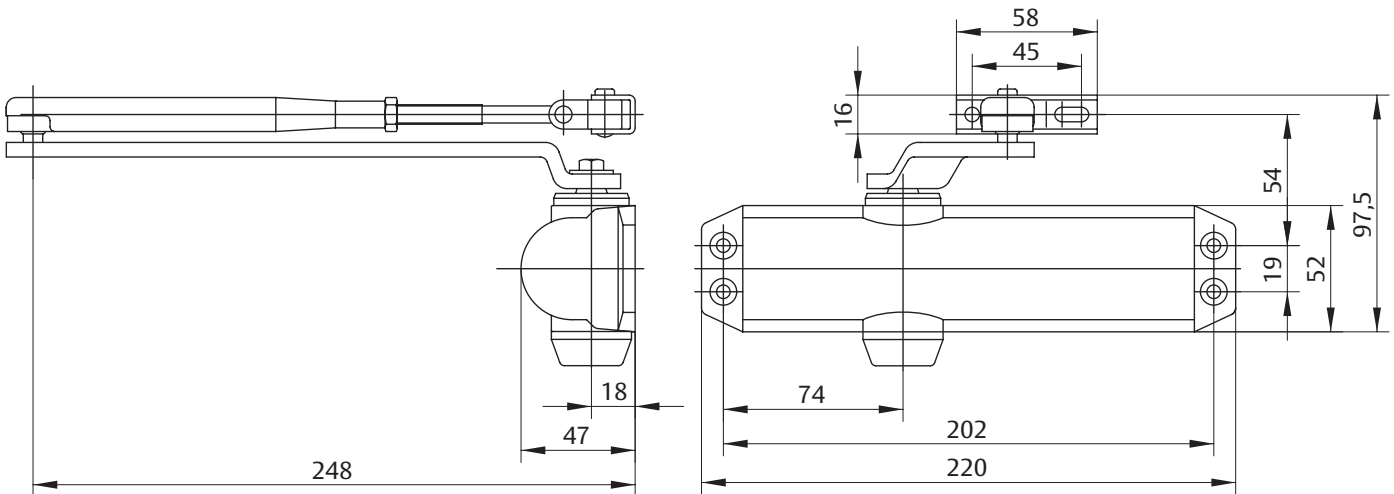

Popis	Objednací číslo
DC120 ZAV.STRI. EN2/3/4 S RAM	AA000025
DC120 ZAV.BILY EN2/3/4 S RAM	AA000026
DC120 ZAV.HNEDY EN2/3/4 S RAM	AA000027
DC120 ZAV.CERNY EN2/3/4 S RAM	AA000028

Popis	Objednací číslo
L141 ARET. RAM. STRIBRNE	AA000249
L141 ARET. RAM. BILE	AA000248
L141 ARET. RAM. HNEDE	AA000349