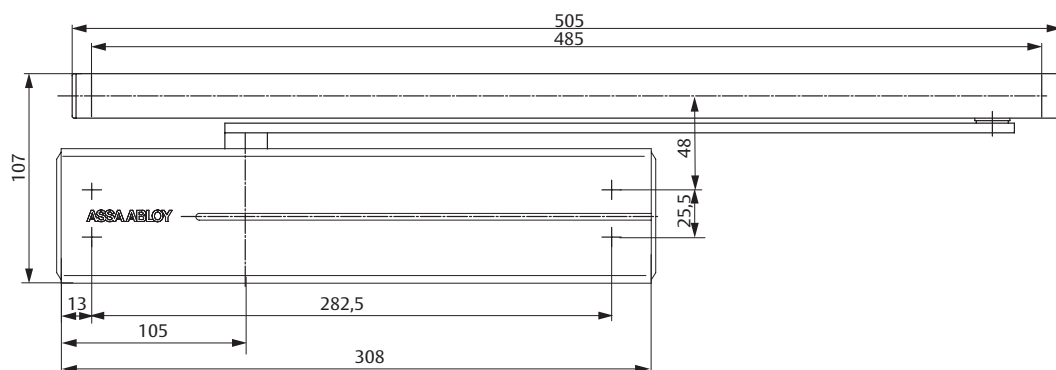

Popis	Objednací číslo
DC340 DVEŘNÍ ZAVÍRAČ STŘÍBRNÝ EN1-4 BEZ RAM.	SP002867
DC340 DVEŘNÍ ZAVÍRAČ BÍLÝ EN1-4 BEZ RAM.	SP002868
DC340 DVEŘNÍ ZAVÍRAČ HNĚDÝ EN1-4 BEZ RAM.	SP002869
DC340 DVEŘNÍ ZAVÍRAČ ČERNÝ EN1-4 BEZ RAM.	SP002870
G193 KLUZ. RAM. STAND. STŘÍBRNÉ	SP002921
G193 KLUZ. RAM. STAND. BÍLÉ	SP002922
G193 KLUZ. RAM. STAND. HNĚDÉ	SP002923
G193 KLUZ. RAM. STAND. ČERNÉ	SP002924
G195 KLUZ. RAM. STŘÍBRNÉ	SP002917
G195 KLUZ. RAM. BÍLÉ	SP002918
G195 KLUZ. RAM. HNĚDÉ	SP002919
G195 KLUZ. RAM. ČERNÉ	SP002920
G195 KLUZ. RAM. NEREZOVÉ	286313003001680

Popis	Objednací číslo
A126 MONT. PLECH DC340/347	SP002863
A152 ARETAČNÍ PRVEK-KL. RAMÍNKO	SP002865
A153 KONC. DORAZ-KL. RAMÍNKO	SP002866

DC340DA

Popis	Objednací číslo
DC340DA DVEŘNÍ ZAVÍRAČ STŘÍBRNÝ EN3-6 BEZ RAM.	AA000038
DC340DA DVEŘNÍ ZAVÍRAČ BÍLÝ EN3-6 BEZ RAM.	AA000233