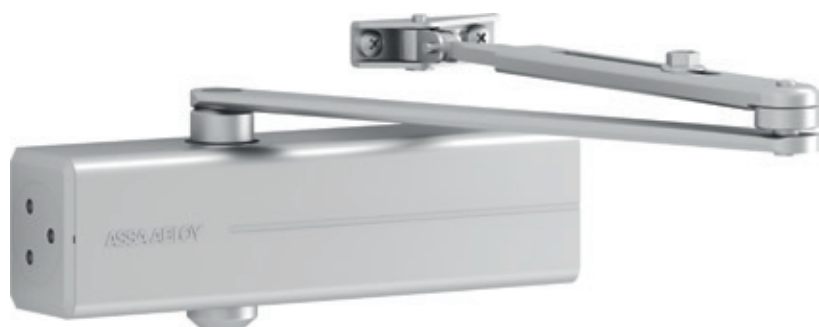

Hence, specifiers and building owner's responsibilities are met, and end user experience of the building environment is enhanced.

Dveřní zavírač DC120 New

DC120 New

- Dveřní zavírač s hřebenovou technologií a lomeným ramínkem
- Osvědčení o shodě s normou EN1154
- Rozsah sil 2/3/4
- Pro požárně odolné a kouřotěsné dveře do šířky 1100mm a váhy 80kg
- Použití pro pravé i levé dveře
- Plynule nastavitelná rychlost zavírání, dovírání a úhlu otevření (back-check)
- Síla zavírače nastavitelná dle montáže
- Úhel otevření do 180°
- Standardní barvy : stříbrná, bílá RAL 9016, hnědá RAL 8014 a černá RAL 9005
- Součástí balení jsou šrouby na uchycení, montážní návod a instalační šablona

Popis	Objednací číslo
L141 ARET. RAM. STRIBRNE	AA000249
L141 ARET. RAM. BILE	AA000248
L141 ARET. RAM. HNEDE	AA000349

Dveřní zavírač DC140 New

DC140 New

- Dveřní zavírač s hřebenovou technologií certifikován s lomeným ramínkem L140 a kluzným ramínkem G143
- Osvědčení o shodě s normou EN1154
- Rozsah sil 2/3/4/5 s lomeným ramínkem
- Pro požárně odolné a kouřotěsné dveře do šířky 1250 mm a váhy 100 kg
- Rozsah síly 3 s kluzným ramínkem
- Pro požárně odolné a kouřotěsné dveře do šířky 950 mm a váhy 60 kg
- Použití pro pravé i levé
- Plynule nastavitelná rychlost zavírání, dovírání a úhlu otevření (back-check)
- Síla zavírače nastavitelná dle montáže
- Úhel otevření do 180° (při síle EN5 max úhel 125°)
- Standardní barvy : stříbrná, bílá RAL 9016, hnědá RAL 8014 a černá RAL 9005
- Součástí balení jsou šrouby na uchycení, montážní návod a instalační šablona