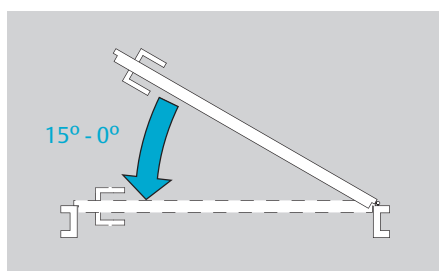

Výškově nastavitelná osa ramínka (rozsah do 14 mm) kromě DC120, DC140

Skrytý montážní plech kromě DC120, DC140

Nastavení rychlosti dovření (doklap)

Nastavení rychlosti zavírání

Nastavení tlumení otevírání (back-check)