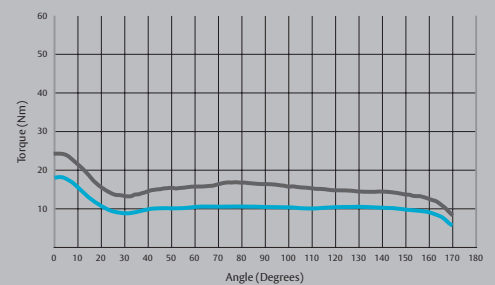

Torque curves:

1 DC700