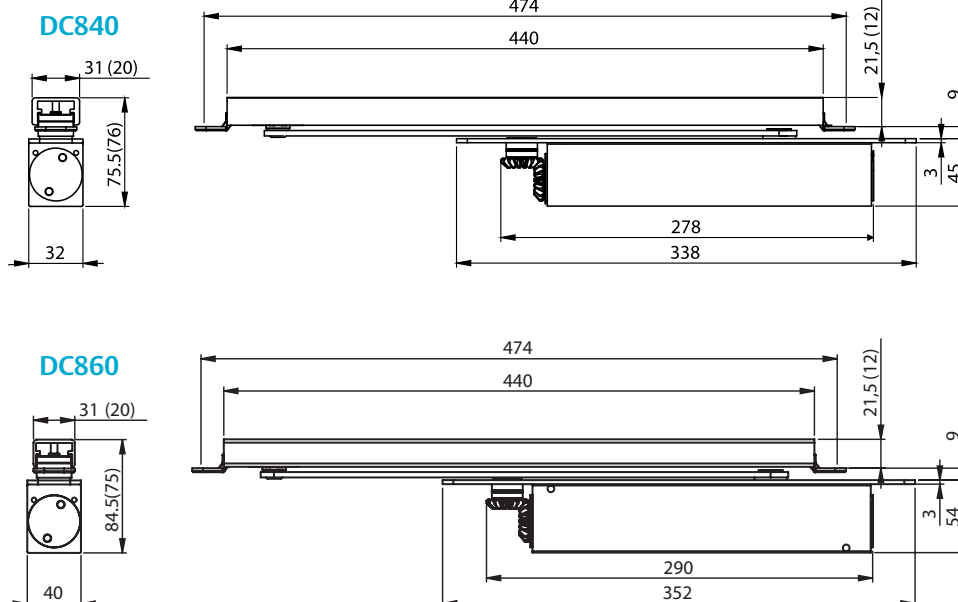

Příslušenství:

- G892 zadlabací kluzné ramínko úzké (šířka 20 mm)
- A156 aretační prvek pro kluzné ramínko G892
- A157 koncový doraz pro kluzné ramínko G892
- G893 zadlabací kluzné ramínko (šířka 31 mm)
- A152 aretační prvek pro kluzné ramínko G893
- A153 koncový doraz pro kluzné ramínko G893
- A162 montážní plech pro kovové dveře