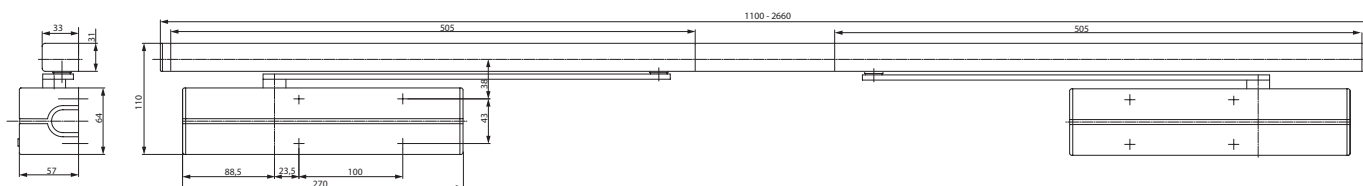

Příslušenství:

- Dveřní zavírač DC700
- Montážní plech A120
- Montážní plech A115
- Montážní plech pravoúhlý A116
- Montážní plech pravoúhlý středový A117
- Ramínko s hákem G120
- Dveřní unašeč A101