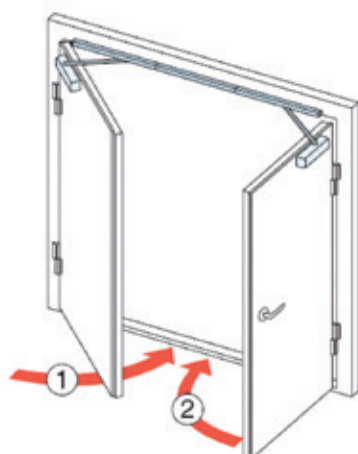

CE	Abloy Oy	10
	PO Box 108 80101 Joensuu, Finland	
1162-CPD-0464	EN1154:1996+A1:2002	3 8 6 1 1 4

G461

- Požární konzole s integrovaným mechanickým koordinátorem pro dvoukřídlé dveře
- Osvědčení o shodě s normou EN 1158
- Rozsah síly 3-6
- Certifikováno s dveřním zavíračem DC700
- Funguje nezávisle na zavíracích mechanismech a nabízí funkčnost, bezpečnost a spolehlivost
- Pro požárně odolné a kouřotěsné dvoukřídlé dveře do šířky (jednoho křídla) 1400 mm a váhy 120 kg
- Vzdálenost pantů 1250 - 2800 mm
- Integrovaný mechanický koordinátor
- Správná zavírací sekvence zaručena
- Aktivní křídlo může během otvírání neaktivního křídla zůstat otevřené v jakémkoliv zvoleném úhlu až do 150°
- Instalace na straně pantů, případně na straně bez pantů
- K instalaci na straně bez pantů použijte ramínko s hákem G120
- Standardní barvy: stříbrná, bílá RAL 9016, hnědá RAL 8014, černá RAL 9005
- Požární konzole je dodávána s ramínky