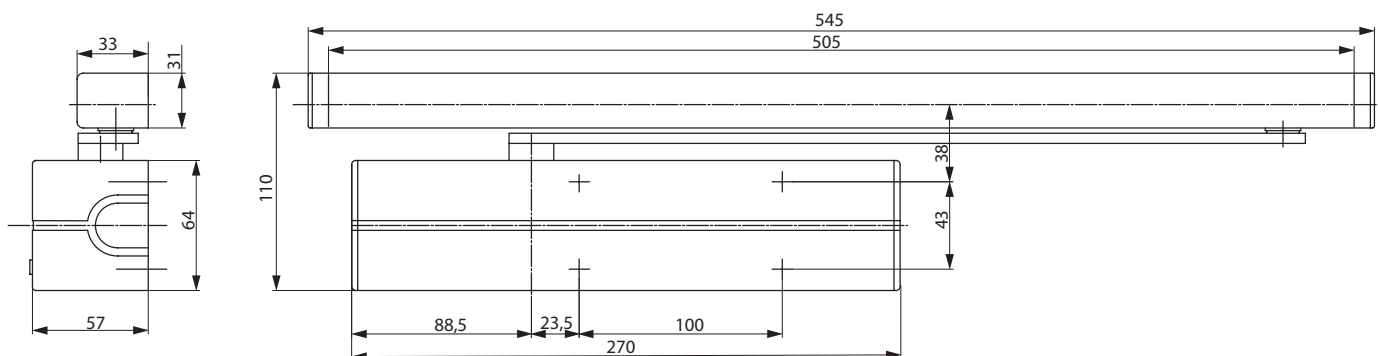

Popis	Objednací číslo
G460 POŽAR. KONZ. S EL. MAG. STŘÍBRNÁ	SP002889
G460 POŽAR. KONZ. S EL. MAG. BÍLÁ	SP002890
G460 POŽAR. KONZ. S EL. MAG. HNĚDÁ	SP002891
G460 POŽAR. KONZ. S EL. MAG. ČERNÁ	SP002892
G460 POŽAR. KONZ. S EL. MAG. NEREZ	AA000336

Popis	Objednací číslo
A115 MONT. PLECH L G460-464 STŘÍBRNÝ	SP002845
A116 MONT. PLECH L G460-464 STŘÍBRNÝ	SP002844