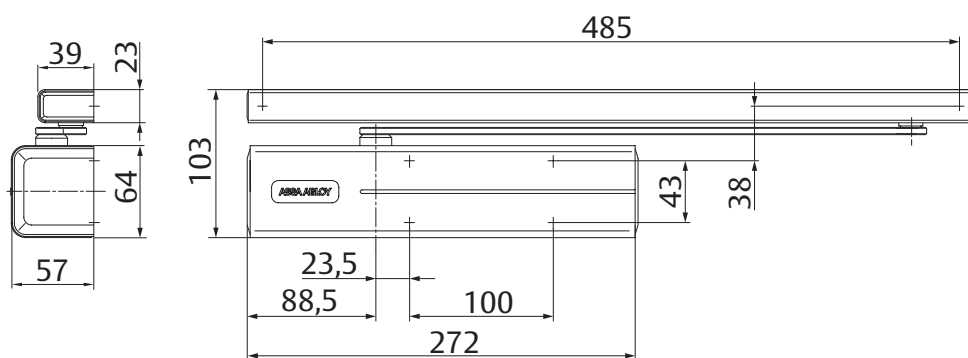

Popis	Objednací číslo
DC700 DVEŘNÍ ZAVÍRAČ STŘÍBRNÝ EN3-6 BEZ RAM.	SP002883
DC700 DVEŘNÍ ZAVÍRAČ BÍLÝ EN3-6 BEZ RAM.	SP002884
DC700 DVEŘNÍ ZAVÍRAČ HNĚDÝ EN3-6 BEZ RAM.	SP002885
DC700 DVEŘNÍ ZAVÍRAČ ČERNÝ EN3-6 BEZ RAM.	SP002886
G193 KLUZ. RAM. STAND. STŘÍBRNÉ	SP002921
G193 KLUZ. RAM. STAND. BÍLÉ	SP002922
G193 KLUZ. RAM. STAND. HNĚDÉ	SP002923
G193 KLUZ. RAM. STAND. ČERNÉ	SP002924
G195 KLUZ. RAM. STŘÍBRNÉ	SP002917
G195 KLUZ. RAM. BÍLÉ	SP002918
G195 KLUZ. RAM. HNĚDÉ	SP002919
G195 KLUZ. RAM. ČERNÉ	SP002920
G195 KLUZ. RAM. NEREZOVÉ	286313003001680

Popis	Objednací číslo
A120 MONT. PLECH-DC200/300/500/700	SP002945
A152 ARET. PRVEK-KL. RAMÍNKO	SP002865
A153 KONC. DORAZ-KL. RAMÍNKO	SP002866
KRYT K DC500/700 NEREZ	AA000309

DC700DA

Popis	Objednací číslo
DC700DA DVEŘNÍ ZAVÍRAČ STŘÍBR. EN3-6 BEZ RAM	AA000391