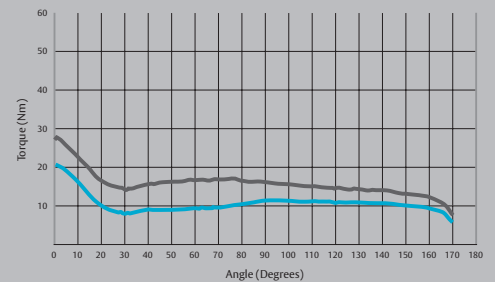

Cam-Motion® guide rail systems

Design-focused and delivering end user needs

ASSA ABLOY Cam-Motion® guide rail door closers suit harmoniously with the door's appearance, and present a wide range of design possibilities to architects and specifiers.

Secure closing and comfortable opening are no longer incompatible thanks to the rapidly decreasing opening torque characteristic of Cam-Motion® technology.

By reducing the force required to open the door, Cam-Motion® technology significantly improves door opening comfort for children, the elderly and the less able.

However, this may be only half the story. If the door is a fire door, then according to EN 1154 the minimum door closer power setting must be size 3, and the minimum closing torque requirement is 18Nm.

ASSA ABLOY Cam-Motion® door closers comply with this requirement, ensuring that the door sits firmly in the frame preventing the spread of fire and smoke.

The graphs demonstrate one of the most important advantages of Cam-Motion® door closers, which is the rapidly decreasing opening force.

Torque curves:

1 DC700

2 DC500

3 DC840

— Opening torque — Closing torque