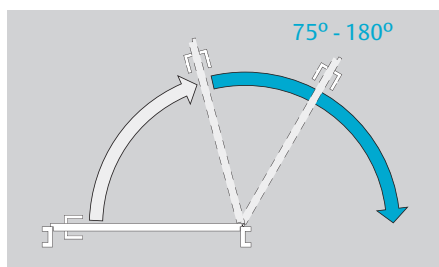

Výškově nastavitelná osa ramínka (rozsah do 14 mm) kromě DC120, DC140

Skrytý montážní plech kromě DC120, DC140

Nastavení rychlosti dovření (doklap)

Nastavení rychlosti zavírání

Nastavení tlumení otevírání (back-check)