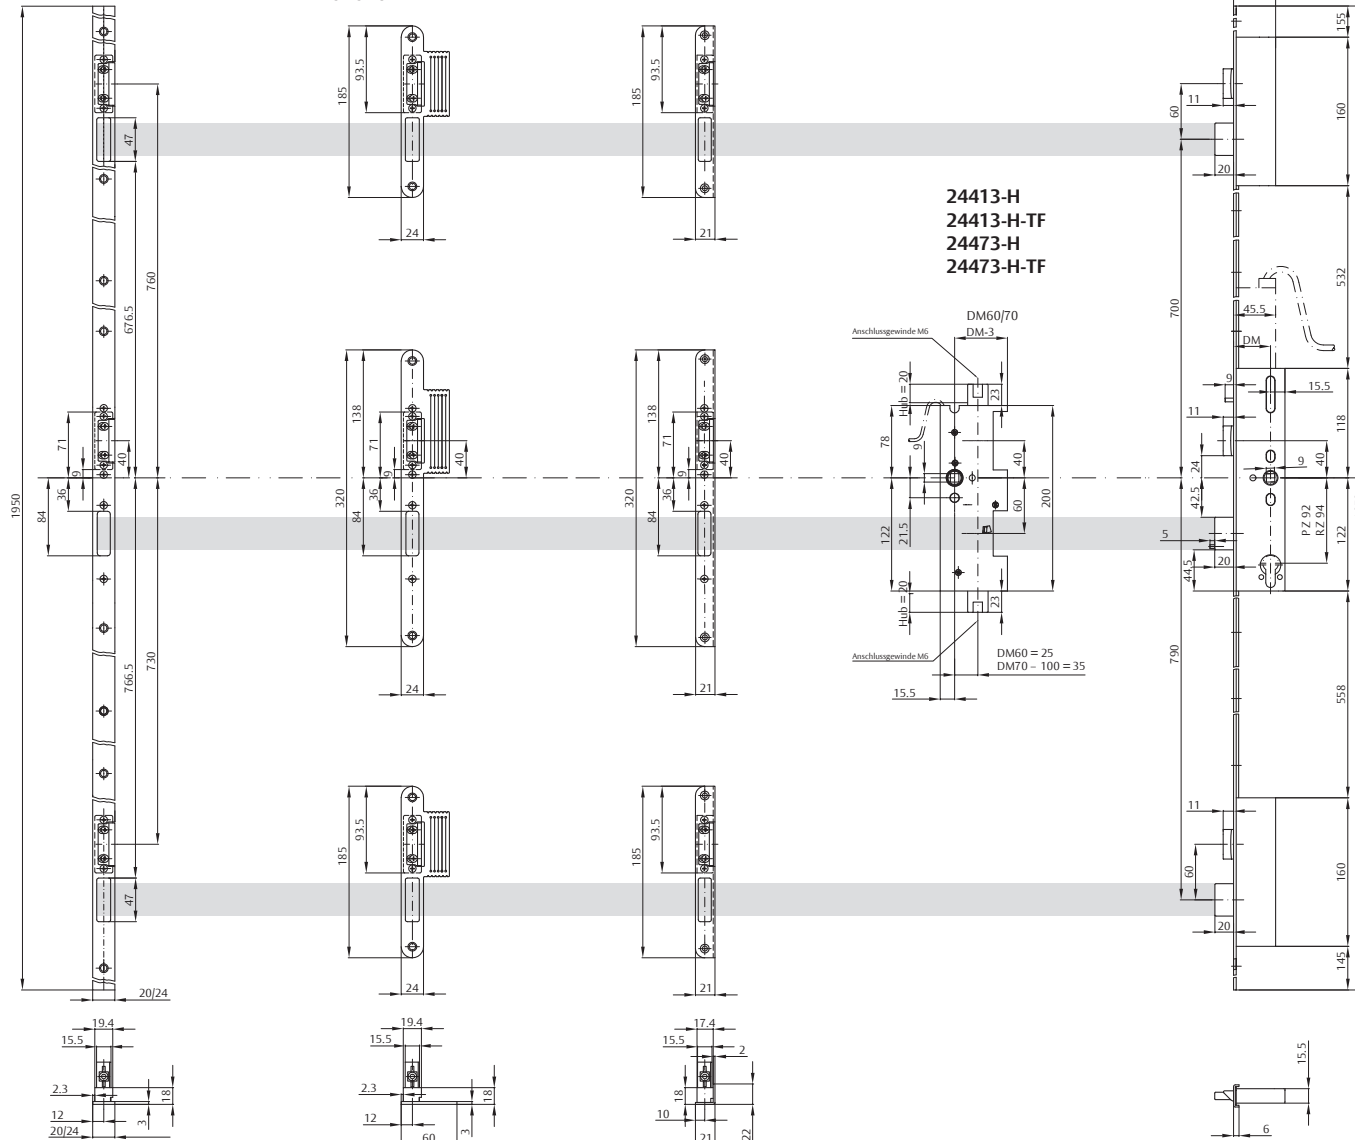

# Gegenkasten VariFlex FlipLock Metall

**24413-M-STF-V.5333.DL/DR**  
rechts/links  
verwendbar

**24413-M-STL-V.6233.DL/DR**  
rechts/links  
verwendbar

**24413-M-STF-V.6333.DL/DR**  
rechts/links  
verwendbar

**24413-M-STU-V.6931.DR**  
**24413-M-STU-V.6932.DL**

**FlipLock**  
Abbildung DIN links

# Gegenkasten VariFlex zu FlipLock Holz

24413-H-STF-V.2333.DL/DR  
rechts/links  
verwendbar

24413-H-STL-V.3243.DL/DR  
rechts/links  
verwendbar

24413-H-STW-V.3141.DR  
24413-H-STW-V.3142.DL

FlipLock  
Abbildung DIN links

# FlipLock-Schliessbleche Basis