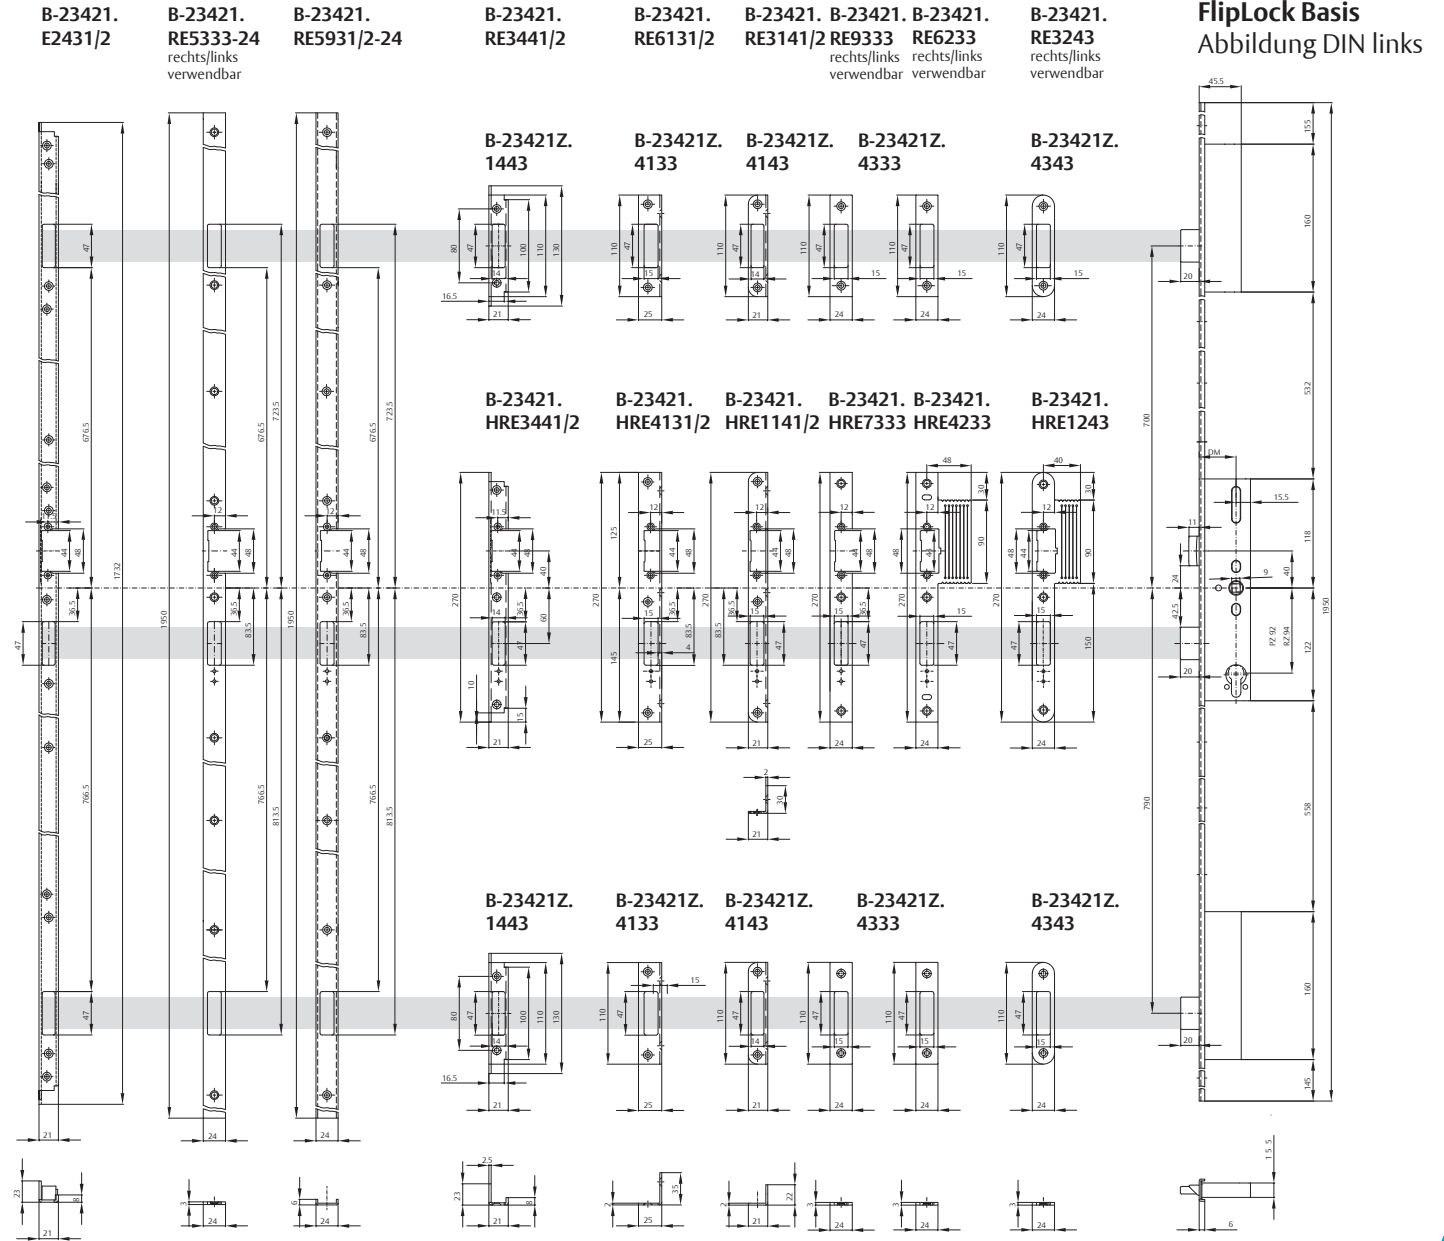

**24413-M-STU-V.6931.DR**  
**24413-M-STU-V.6932.DL**

**FlipLock**  
Abbildung DIN links

# Gegenkasten VariFlex zu FlipLock Holz

24413-H-STF-V.2333.DL/DR  
rechts/links  
verwendbar

24413-H-STL-V.3243.DL/DR  
rechts/links  
verwendbar

24413-H-STW-V.3141.DR  
24413-H-STW-V.3142.DL

FlipLock  
Abbildung DIN links

# FlipLock-Schliessbleche Basis