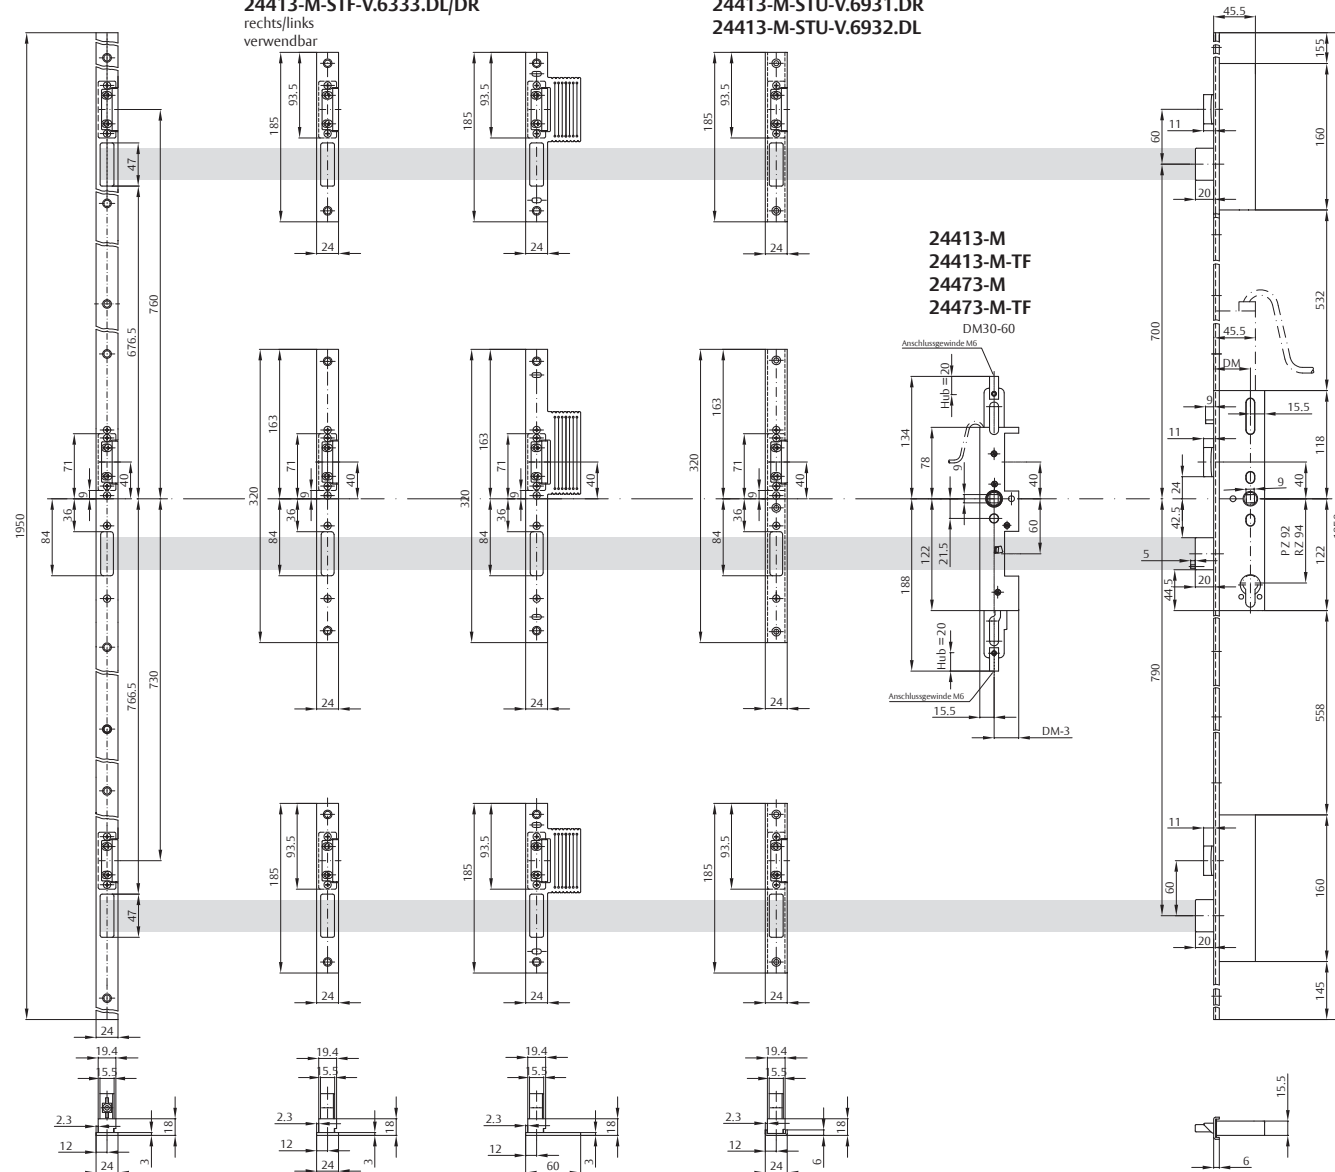

# Gegenkasten VariFlex FlipLock Metall

**24413-M-STF-V.5333.DL/DR**  
rechts/links  
verwendbar

**24413-M-STL-V.6233.DL/DR**  
rechts/links  
verwendbar

**24413-M-STF-V.6333.DL/DR**  
rechts/links  
verwendbar

**24413-M-STU-V.6931.DR**  
**24413-M-STU-V.6932.DL**

**FlipLock**  
Abbildung DIN links

# Gegenkasten VariFlex zu FlipLock Holz

24413-H-STF-V.2333.DL/DR  
rechts/links  
verwendbar

24413-H-STL-V.3243.DL/DR  
rechts/links  
verwendbar

24413-H-STW-V.3141.DR  
24413-H-STW-V.3142.DL

FlipLock  
Abbildung DIN links

# FlipLock-Schliessbleche Basis