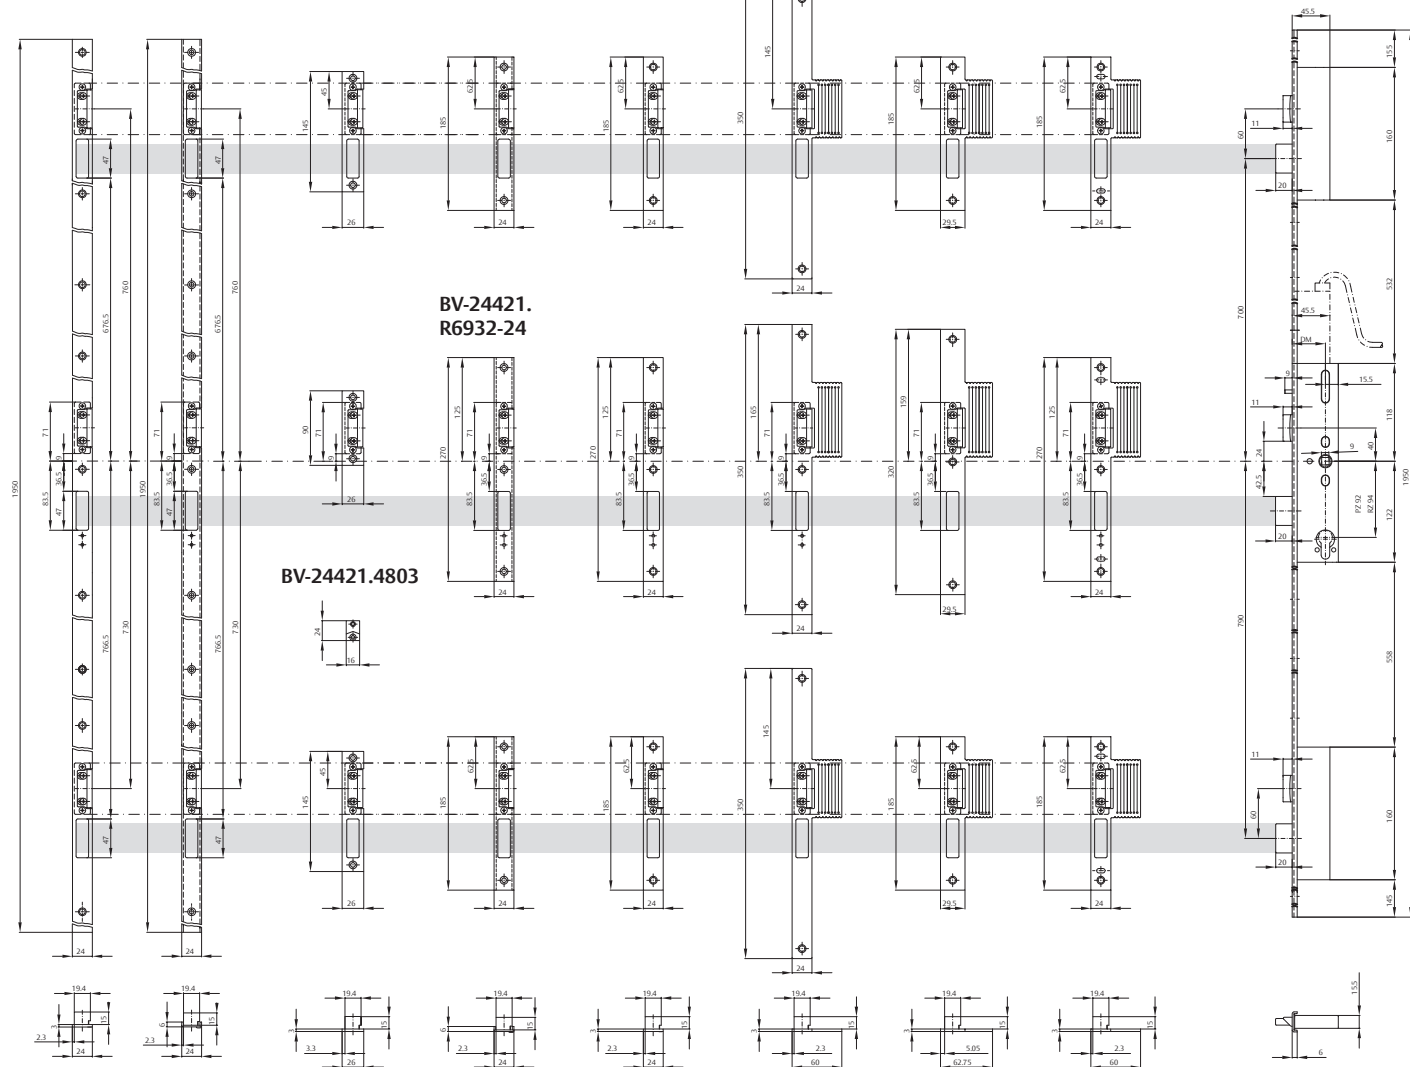

VariFlex-Schliessbleche (Metall) zu FlipLock-Schlosslinie (Standard)

FlipLock
Abbildung DIN links

**BV-24421.
R5333**
rechts/links
verwendbar

**BV-24421.
R5931/2**

**BV-24421.
R6833**
rechts/links
verwendbar

**BV-24421.
R6931/2**

**BV-24421.
R6333**
rechts/links
verwendbar

**BV-24421.
R3733**
rechts/links
verwendbar

**BV-24421.
R6233-29,5**
rechts/links
verwendbar

**BV-24421.
R6233-24**
rechts/links
verwendbar