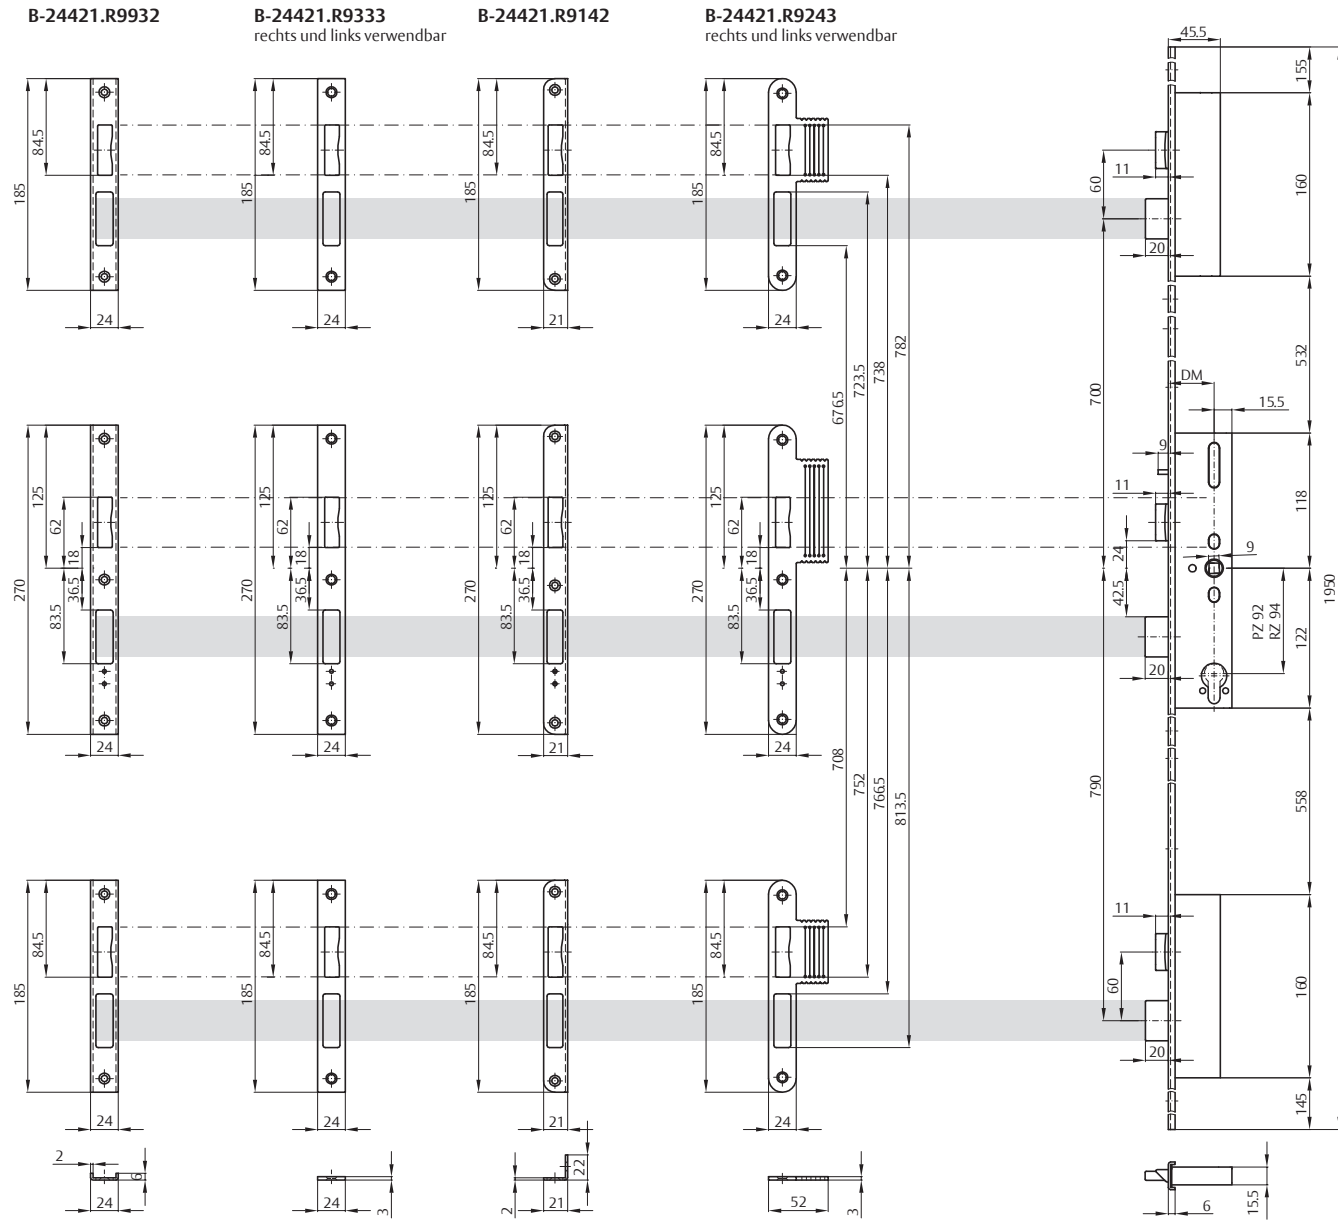

FlipLock-Schliessbleche, Standard zu FlipLock Standard-Schlosslinie

FlipLock Abbildung DIN Links