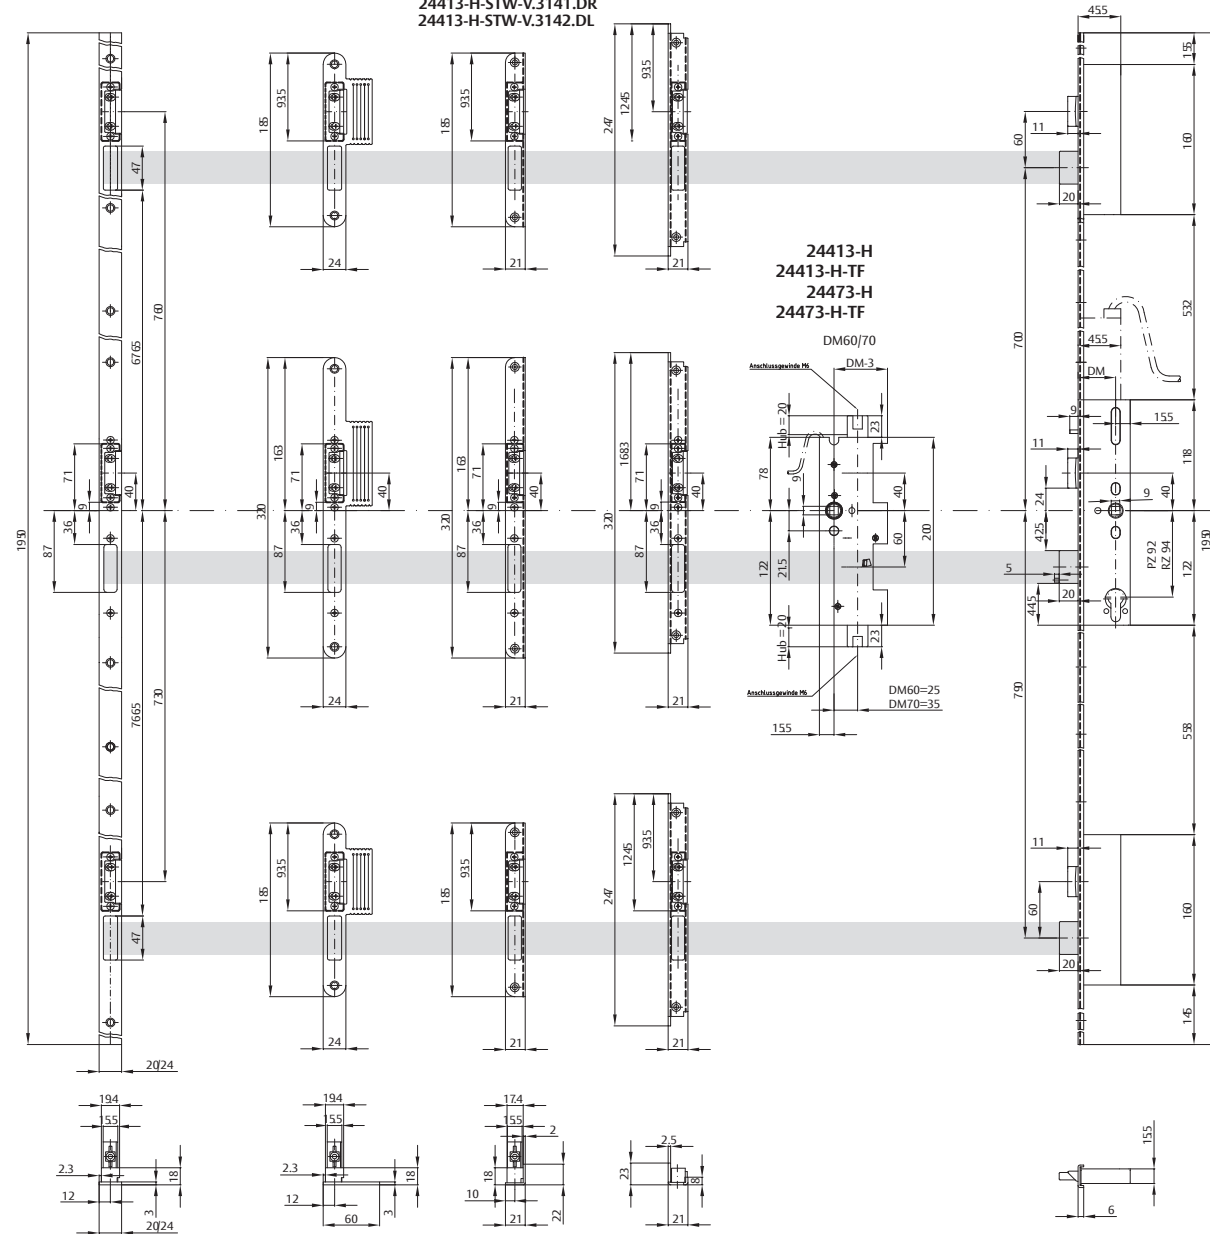

24413-H-STF-V.2333.DL/DR

rechts / links  
verwendbar

24413-H-STL-V.3243.DL/DR

rechts / links  
verwendbar

24413-H-STE-V.3141.DR

24413-H-STE-V.3142.DL

24413-H-STW-V.3141.DR  
24413-H-STW-V.3142.DL

FlipLock

Abbildung DIN links