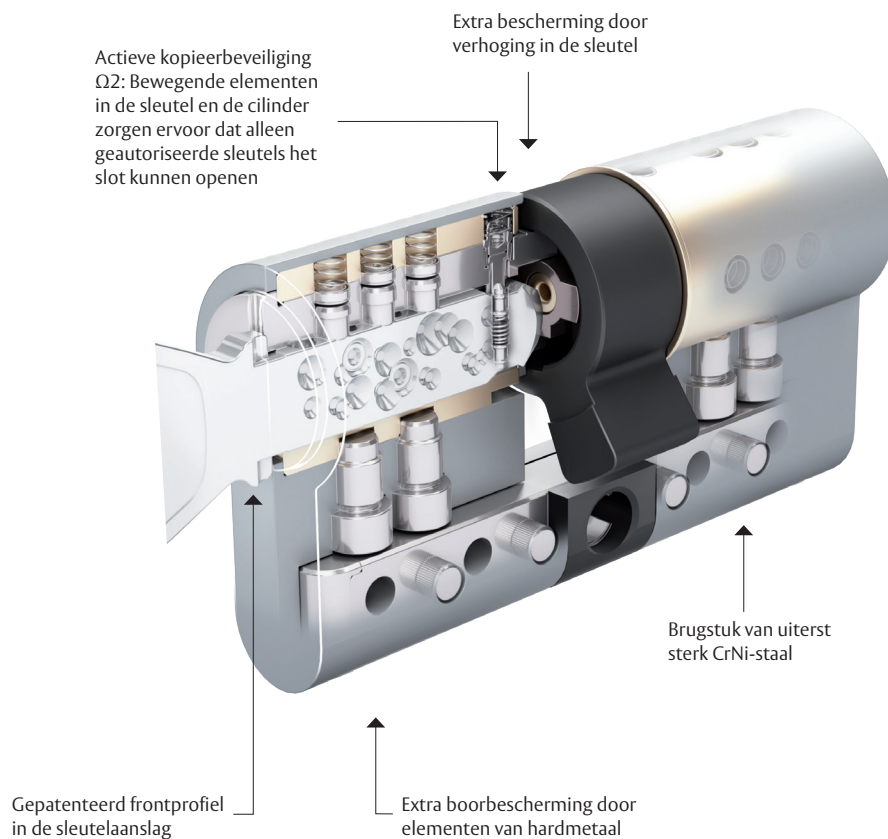

ASSA ABLOY K800

Innovatieve technologieën
en Zwitserse precisie.

Actieve kopieerbeveiliging

Elk sleutel heeft een beweegbaar element, dat door een speciale constructie in de cilinder wordt geactiveerd. Deze actieve beveiliging garandeert dat alleen originele K800-sleutels de K800-cilinders kunnen openen.

Nieuw modulair systeem

De nieuwe cilinderconstructie is gebaseerd op een module met een insert-systeem. Zo kunnen de cilinders flexibel en individueel worden aangepast, wat voor een korte leverings- en inbouwtijd zorgt.

Patentlooptijd tot 2034

Dankzij een patentlooptijd tot 2034 en een functionele vormbescherming biedt het K800-systeem een zeer lange bescherming van de investering.