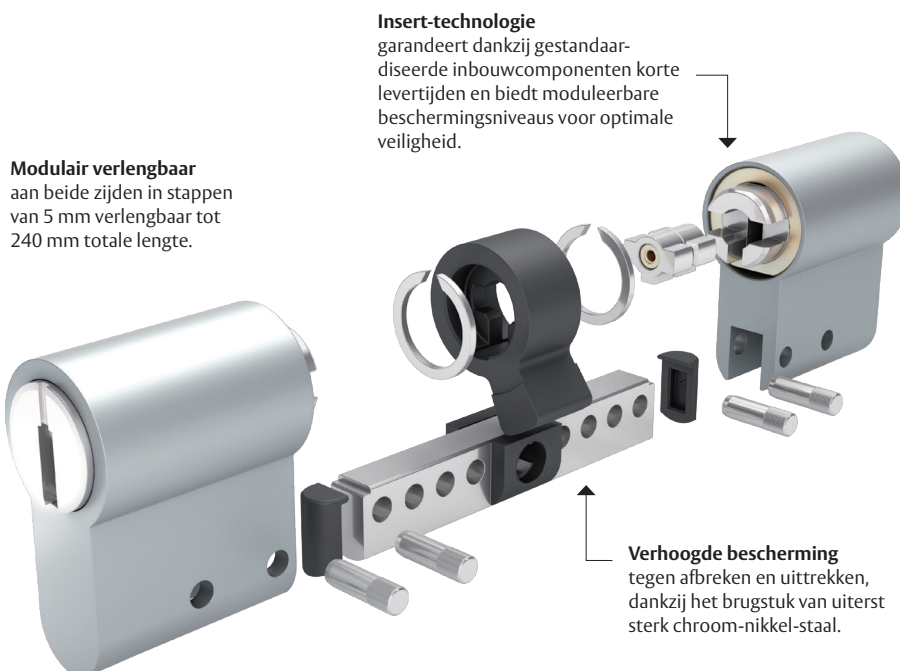

Keersleutelsysteem

Twee lijnen aan de zijkanten en een aan de bovenkant, maximaal 15 stiften met 4 boordieptes – met het K800-keersleutelsysteem kunnen niet alleen complexe installaties worden gerealiseerd, maar kunnen ook gescheiden zones binnen een sluitsysteem worden gedefinieerd. Zo kunt u aan technische ruimtes een eigen organisatiestructuur toewijzen en die volledig van het openbaar toegankelijke gedeelte scheiden.

ASSA ABLOY K800

Wanneer kwaliteit de doorslag geeft.

Ontworpen conform de nieuwste normen

Een continue bescherming van een object is gewaarborgd wanneer de sleutel en de cilinder zowel gepatenteerd als gecertificeerd zijn. ASSA ABLOY K800 europrofielcilinders voldoen aan de norm DIN EN 18252 en zijn gecertificeerd volgens DIN EN 1303 en SKG. Alle cilinders voldoen aan de hoogste eisen wat betreft bedrijfs-, corrosie- en sluitveiligheid.

Standaard boorbeveiliging

ASSA ABLOY K800 is in de standaardversie getest conform SKG***®. Op aanvraag bieden wij u de mogelijkheid om deze te combineren met cilinders zonder SKG, denk hierbij aan bijvoorbeeld binnendeuren.

Actieve bescherming op de sleutel

Een patent op zich biedt geen bescherming tegen illegale sleutelkopieën, ongeacht of er op de conventionele manier of met 3D-printen wordt gekopieerd. Om illegale sleutelkopieën te voorkomen, is een actieve kopieerbeveiliging nodig in de vorm van een beweegbaar element in de sleutel.