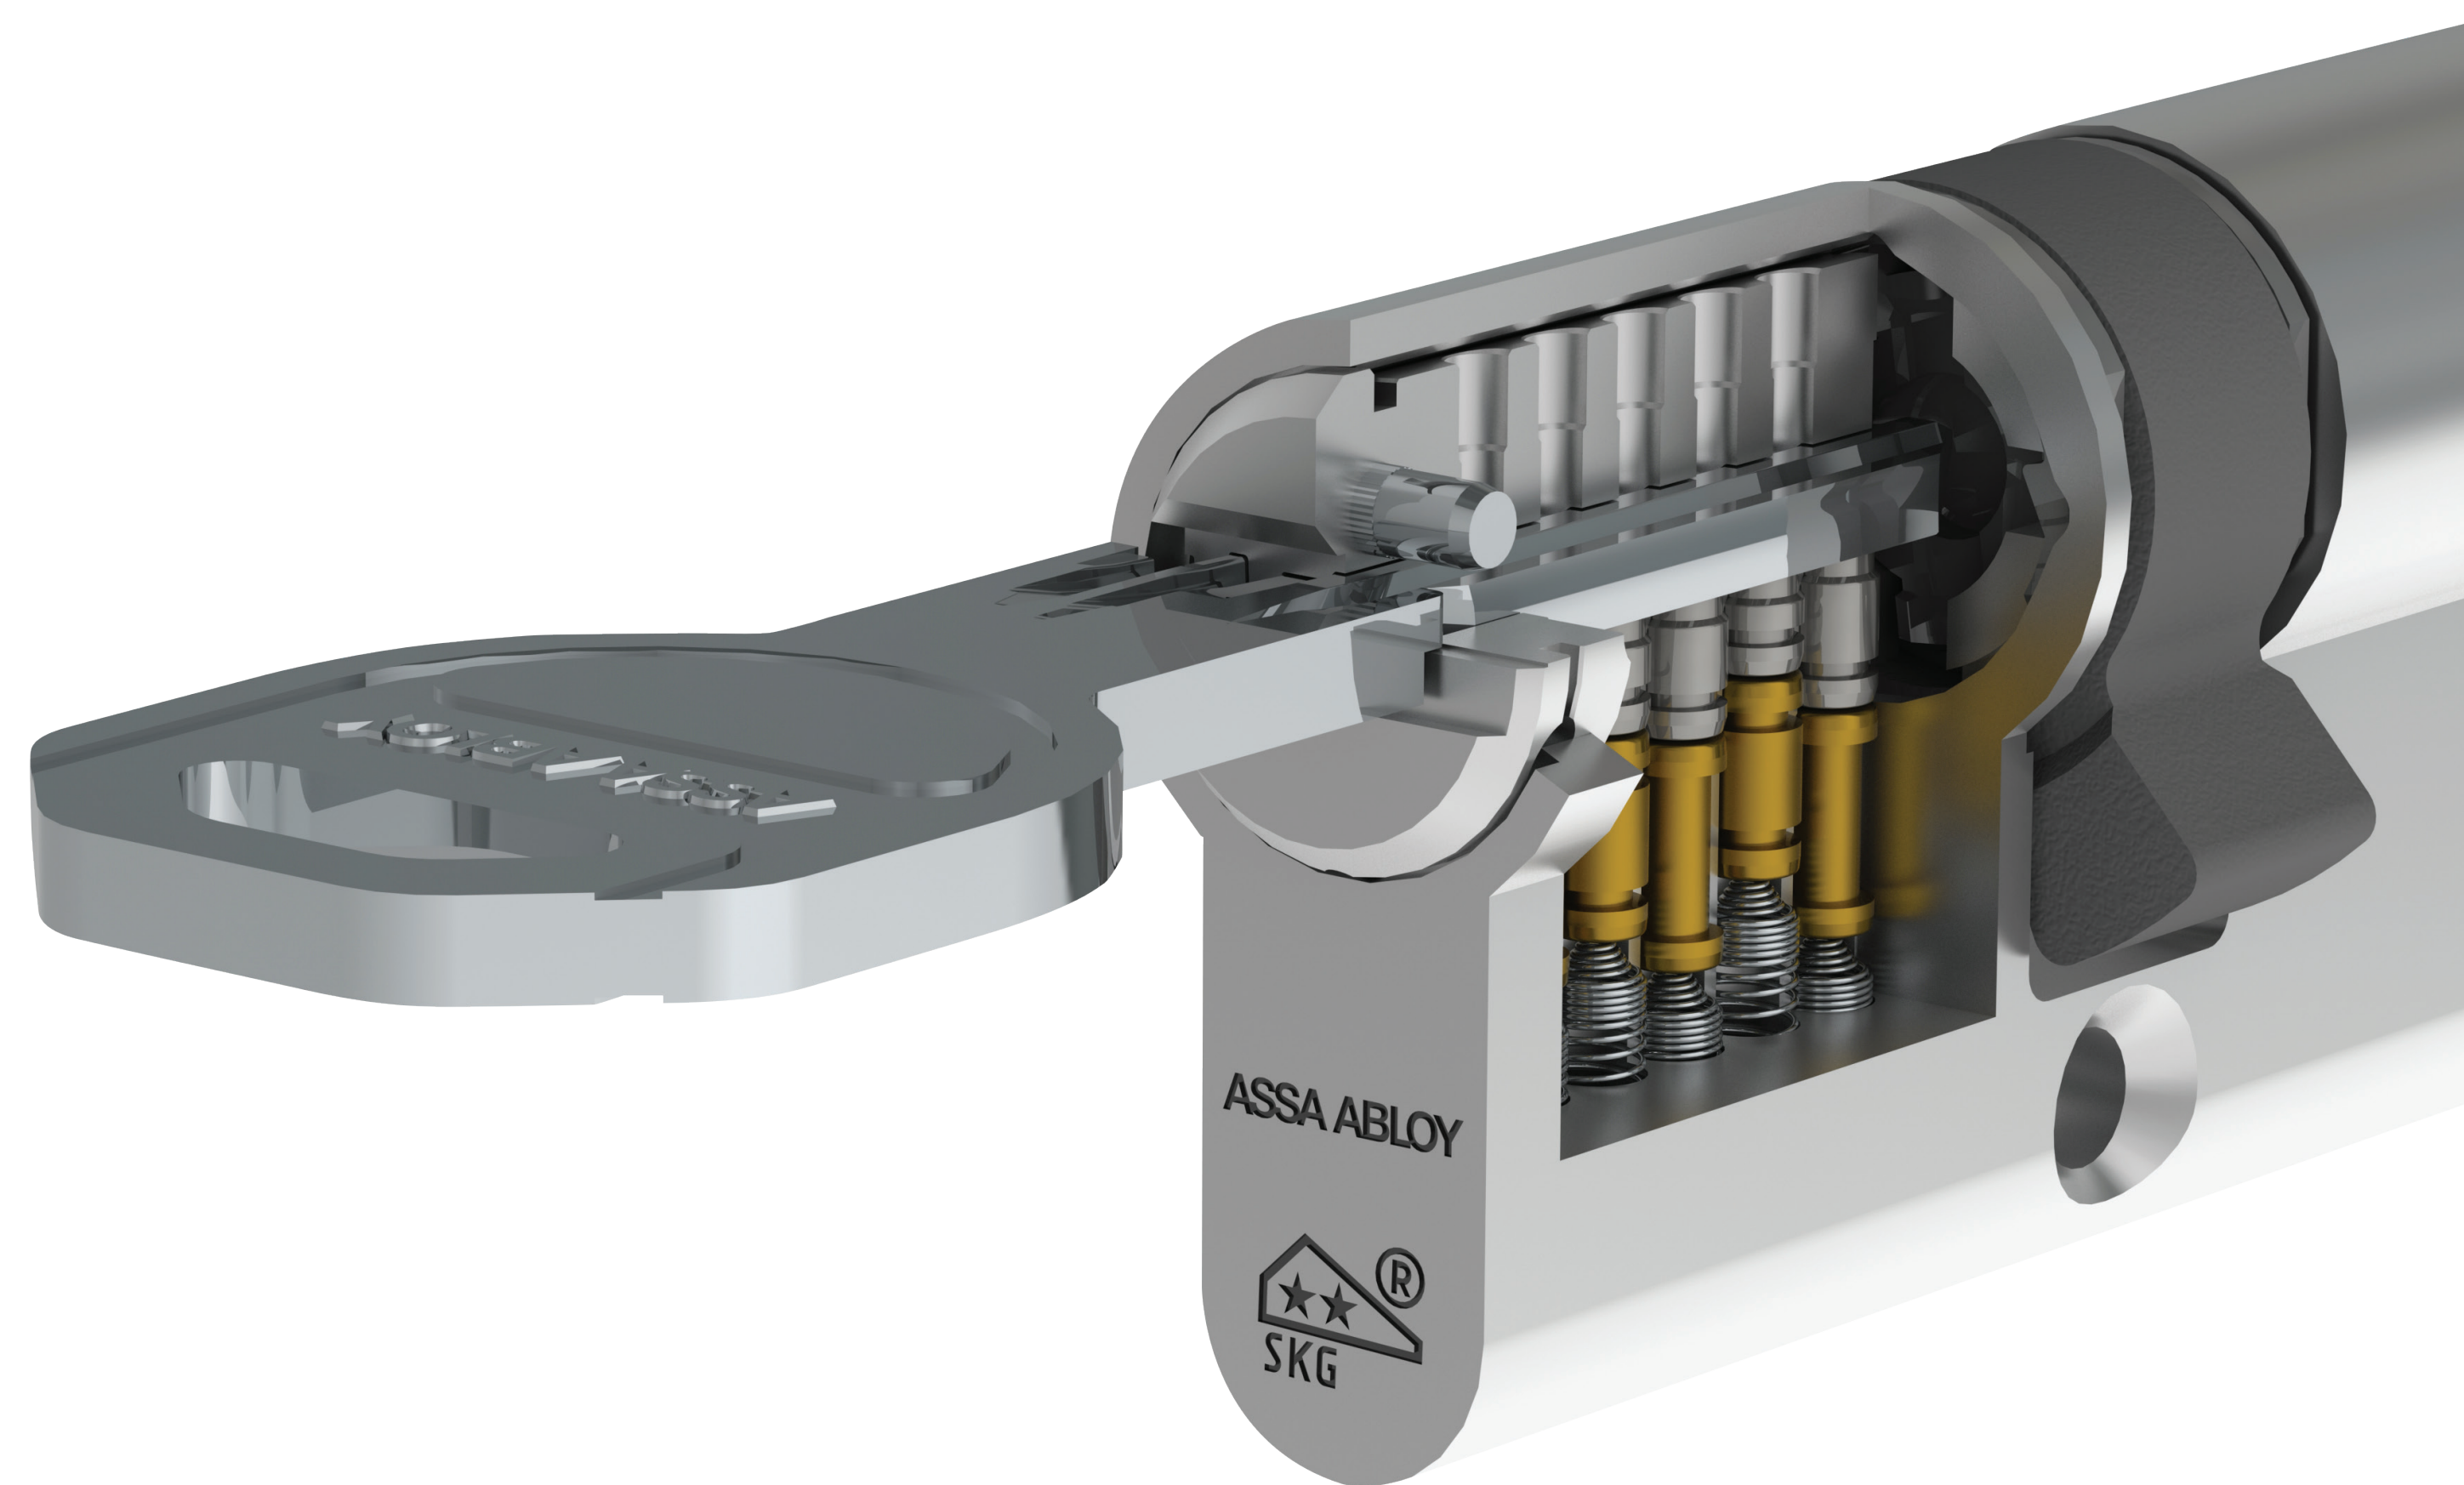

Een hoge mate van veiligheid

Keersleutelsystemen combineren een hoge veiligheid met een beproefd pin-tumbler design. K100 is zo simpel mogelijk gehouden, maar biedt een geavanceerde oplossing met eigenschappen die de meeste standaard conventionele sluitsysteemoplossingen overtreffen. Dit is inclusief patent bescherming, goede sluitsysteem mogelijkheden, gecertificeerde zekerheid gebaseerd op EN 1303:2015, meervoudige exclusieve profielen en – voor halve cilinders – standaard een verstelbare meenemer.

Hoge meerwaarde

- Gepatenteerd – sleutels alleen verkrijgbaar bij geautoriseerde partners
- Standaard verstelbare meenemer in de halve cilinders
- Complex sleutelprofiel verbetert de veiligheid
- Veel exclusieve profielen verkrijgbaar
- Robuuste, stijlvolle moderne keersleutel

Dubbele cilinder

- Verkrijgbaar vanaf 30/30
- Per 5 mm verlengbaar tot 80/80
- Optioneel met vrijloopfunctie

Halve cilinder

- Verkrijgbaar vanaf 30/10
- Per 5 mm verlengbaar tot 80/10
- Verstelbare meenemer