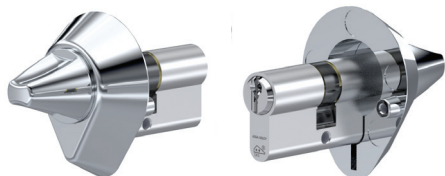

Nieuwe knopmodellen

De C200 cilinders van ASSA ABLOY zijn ook leverbaar met een kindveilige knop en een anti-suïcidale knop.

- kindveilige knop (child knop) - bediening d.m.v. supplementaire knop die ingedrukt moet worden.
- Anti-suïcidale knop - koppeling met sleutel heeft voorrang op koppeling met knop.