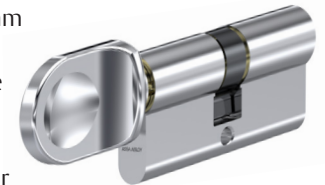

C100

Meer dan alleen een basiscilinder voor sluitsystemen

C100 biedt vergelijkbare voordelen als een hoogwaardig conventioneel sleutelsysteem. Het staat voor een betaalbaar en zorgeloos assortiment voor kwalitatieve verschillend sluitende en gelijksluitende toepassingen. C100 is de 11de generatie van het Litto cilindergamma.

ASSA ABLOY

Experience a safer and more open world

Compleet assortiment

Bewezen kwaliteit

Verkrijgbaar voor kleine tot middelgrote sluitsystemen

Dubbele cilinder

- Verkrijgbaar vanaf 30/30 mm per 5 mm verlengbaar tot 150 mm overmeten lengte
- Verkrijgbaar met standaard meenemer, vrijloop/gevarencoppeling meenemer, verschillende types tandwielen

Halve cilinder

- Verkrijgbaar vanaf 30/10 mm per 5 mm verlengbaar tot 120 mm overmeten lengte
- Verkrijgbaar met vaste of verstelbare meenemer

Dubbele knopcilinder

- Verkrijgbaar vanaf 30/30 mm per 5 mm verlengbaar tot 150 mm overmeten lengte
- Verkrijgbaar met ringvormige of ruitvormige knop, standaard meenemer of tandwiel

Meer dan alleen een basiscilinder voor sluitsystemen

C100 is het instapmodel van de cilinder voor sluitsystemen. De componenten zijn op elkaar afgestemd, wat de duurzaamheid van de cilinder bevordert.

“Backwards” compatibel