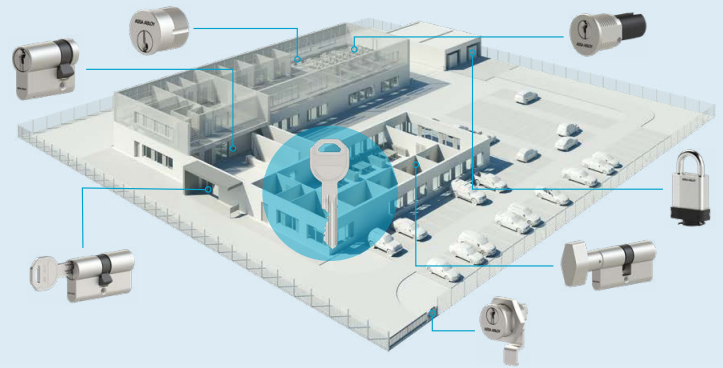

Veiligheidsscan aanvragen of contact opnemen.....	8
---	---

Hoe beveiligt u uw bedrijf?

Bij ASSA ABLOY begrijpen we dat elke bedrijfsomgeving uniek is en specifieke beveiligingsbehoeften heeft. Daarom bieden wij een breed scala aan oplossingen, van mechanische sloten tot geavanceerde elektronische toegangscontrolesystemen. Onze producten zijn ontworpen om uw bedrijf te beschermen tegen ongewenste toegang, inbraak en andere veiligheidsrisico's. Wij helpen u graag bij het implementeren van een gelaagde beveiligingsaanpak die zowel fysieke als digitale bescherming biedt. Omdat uw vraag ons bezighoudt, bieden we u deze brochure aan. Zo kan u ontdekken hoe we uw bedrijfsomgeving veiliger en efficiënter kunnen maken. Samen bouwen we aan een beveiligde toekomst. Veiligheid begint hier.

Mechanische cilinders

sleutelplan op maat

Haast alle gebouwen worden met profielcilinders afgesloten. Naargelang de aard van het gebouw, de complexiteit, de veiligheidsbehoefte en gebruikersnoden kan u keuzes maken in de opstelling van een sluitplan.

Zo regelt een (generaal) **hoofdsleutelsysteem** de toegangsrechten volgens een heldere structuur. Elke medewerker kan beschikken over een sleutel van zijn of haar kantoor; leidinggevenden over een sleutel voor een specifieke afdeling en bedrijfsleiders beschikken over een (generale) hoofdsleutel voor alle deuren of andere toepassingen: naast profielcilinders kunnen ook hangsloten of brievenbus- en kastsloten deel uitmaken van een zogenaamd sluitplan.