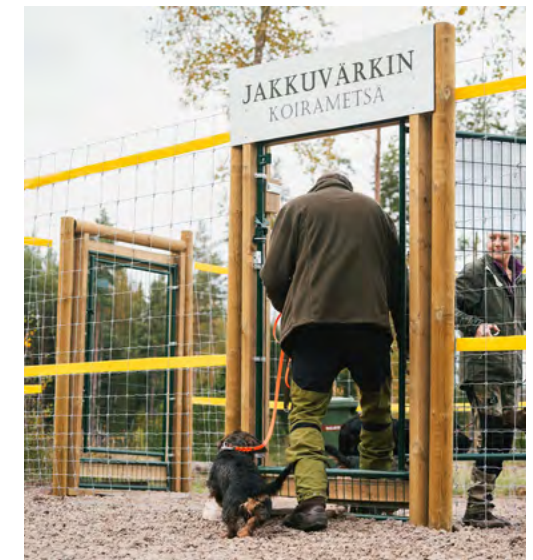

Jakkuvärkki Hondenbos, Finland Toegang zonder sleutel

Dankzij een geautomatiseerd reserverings- en toegangsbeheersysteem kan het hondenbos 24/7 worden gebruikt: dankzij de integratie van sleutellose ABLOY CUMULUS-hangsloten en het Asio-Data reserveringssysteem zijn er geen fysieke sleutels of toegangskarten nodig.