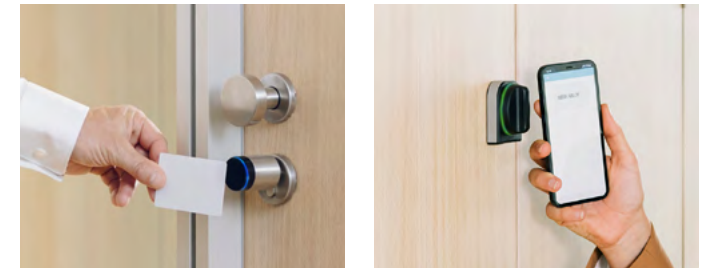

Beveilig elk type gebouw of object

Vertrouw op onze kennis van regionale bouw- en beveiligingsnormen.

Ongeacht uw bedrijfsgrootte, sector of type gebouw, helpen wij u een keuze te maken uit ons uitgebreide aanbod digitale toegangso oplossingen om u de veiligheid, flexibiliteit en eenvoud te bieden die u zoekt.

Wij helpen u om alle mensen en eigendommen veilig te houden. Met ons kunt u meerdere toegangspunten beveiligen, waaronder toegangsdeuren, binnendeuren, kasten, machines, liften, brandweerkluizen, serverracks, poorten, hekken, externe stations en nog veel meer.

Waar denkt u aan?