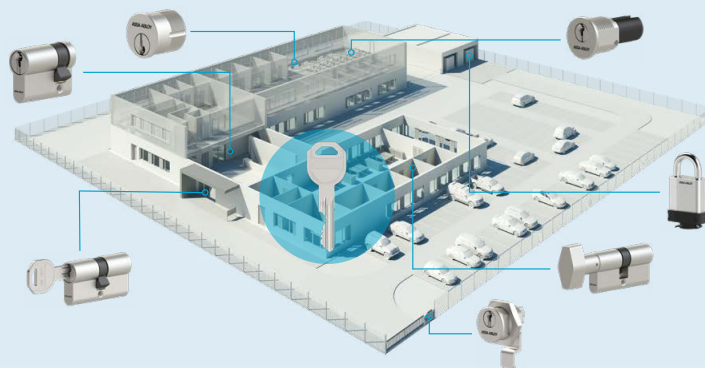

# Cylindres mécaniques

## plan de fermeture sur mesure

Presque tous les bâtiments sont verrouillés avec des cylindres à profil européen. Selon la nature du bâtiment, la complexité, les besoins de sécurité et les besoins des utilisateurs, vous pouvez faire des choix dans la configuration d'un plan de fermeture.

Ainsi, un système de **plan de fermeture** (général) régit les droits d'accès selon une structure claire. Chaque employé peut avoir une clé de son bureau; les responsables ont une clé pour un département spécifique et les dirigeants d'entreprise disposent d'une clé PPG (passe-partout général) pour toutes les portes ou autres applications : en plus des cylindres à profil européen, des cadenas ou des serrures de boîtes aux lettres et de meubles peuvent également faire partie d'un plan de fermeture.