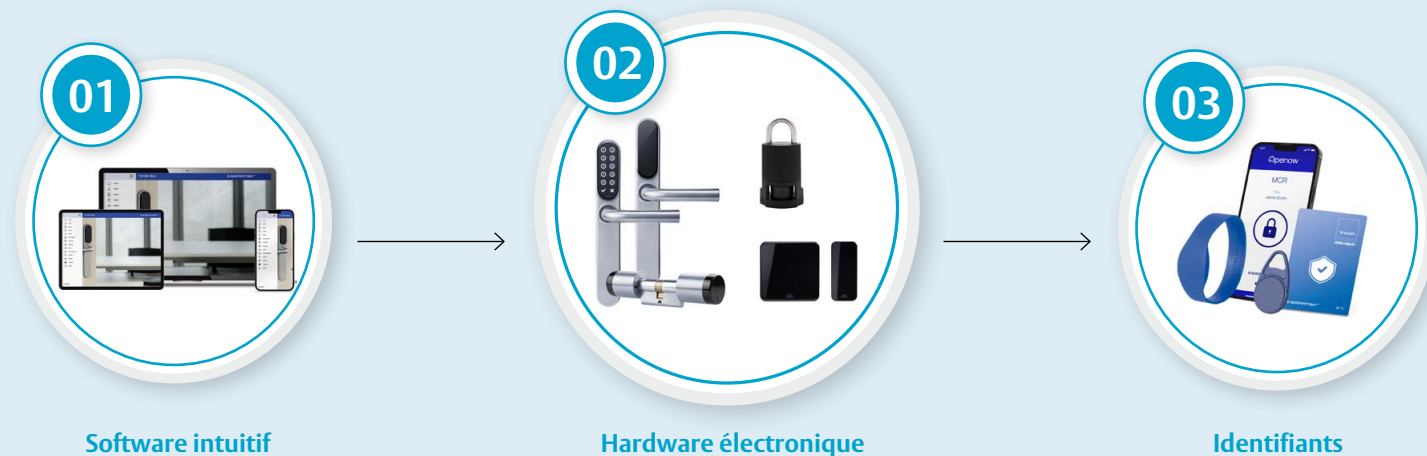

## système de contrôle d'accès

Pour optimiser la sécurité dans les environnements commerciaux, SMARTair est un maillon crucial. Ce système sans fil et sans clé offre des solutions de gestion des accès flexibles et évolutives, permettant aux entreprises de déterminer facilement qui a accès à quelles zones. Avec des fonctions telles que la surveillance en temps réel et une gestion aisée des utilisateurs, SMARTair améliore l'efficacité et la sécurité dans divers environnements.

### Trois éléments principaux

SMARTair se caractérise par trois éléments principaux :

- Un logiciel de gestion intuitif qui permet de contrôler, d'identifier et de mettre à jour précisément qui a accès à quelle porte et donne un aperçu immédiat de l'état de sécurité d'un site. Pour les environnements moins complexes, SMARTair propose les variantes Standalone et Update on Card.

- Serrures électroniques et autres dispositifs : équipements électroniques sans fil, alimentés par batterie, lecteurs muraux et cylindres pouvant être installés sur presque toutes les portes ou points d'accès.
- Les identifiants existent sous différents formats, y compris des cartes, des tags, des bracelets ou une application pour ouvrir via un smartphone.

### Evolutif et extensible

SMARTair propose différents niveaux de contrôle d'accès pour une configuration personnalisée. SMARTair vous permet également de se mettre à niveau et de s'adapter à l'évolution de vos besoins, sans désinvestissement. Au fur et à mesure que votre entreprise se développe, votre système de gestion des accès peut facilement évoluer.