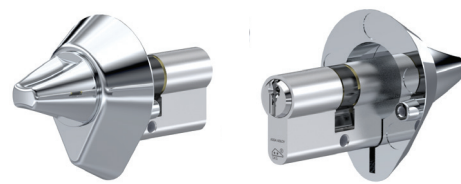

Nouveaux types de bouton

Les cylindres C200 sont également disponibles avec un bouton sécurité enfant ou anti-suicide.

- Le bouton sécurité enfant - fonctionne au moyen d'un bouton supplémentaire à enfoncer.
- Bouton anti-suicide - l'accouplement de la clé a la priorité sur l'accouplement du bouton.