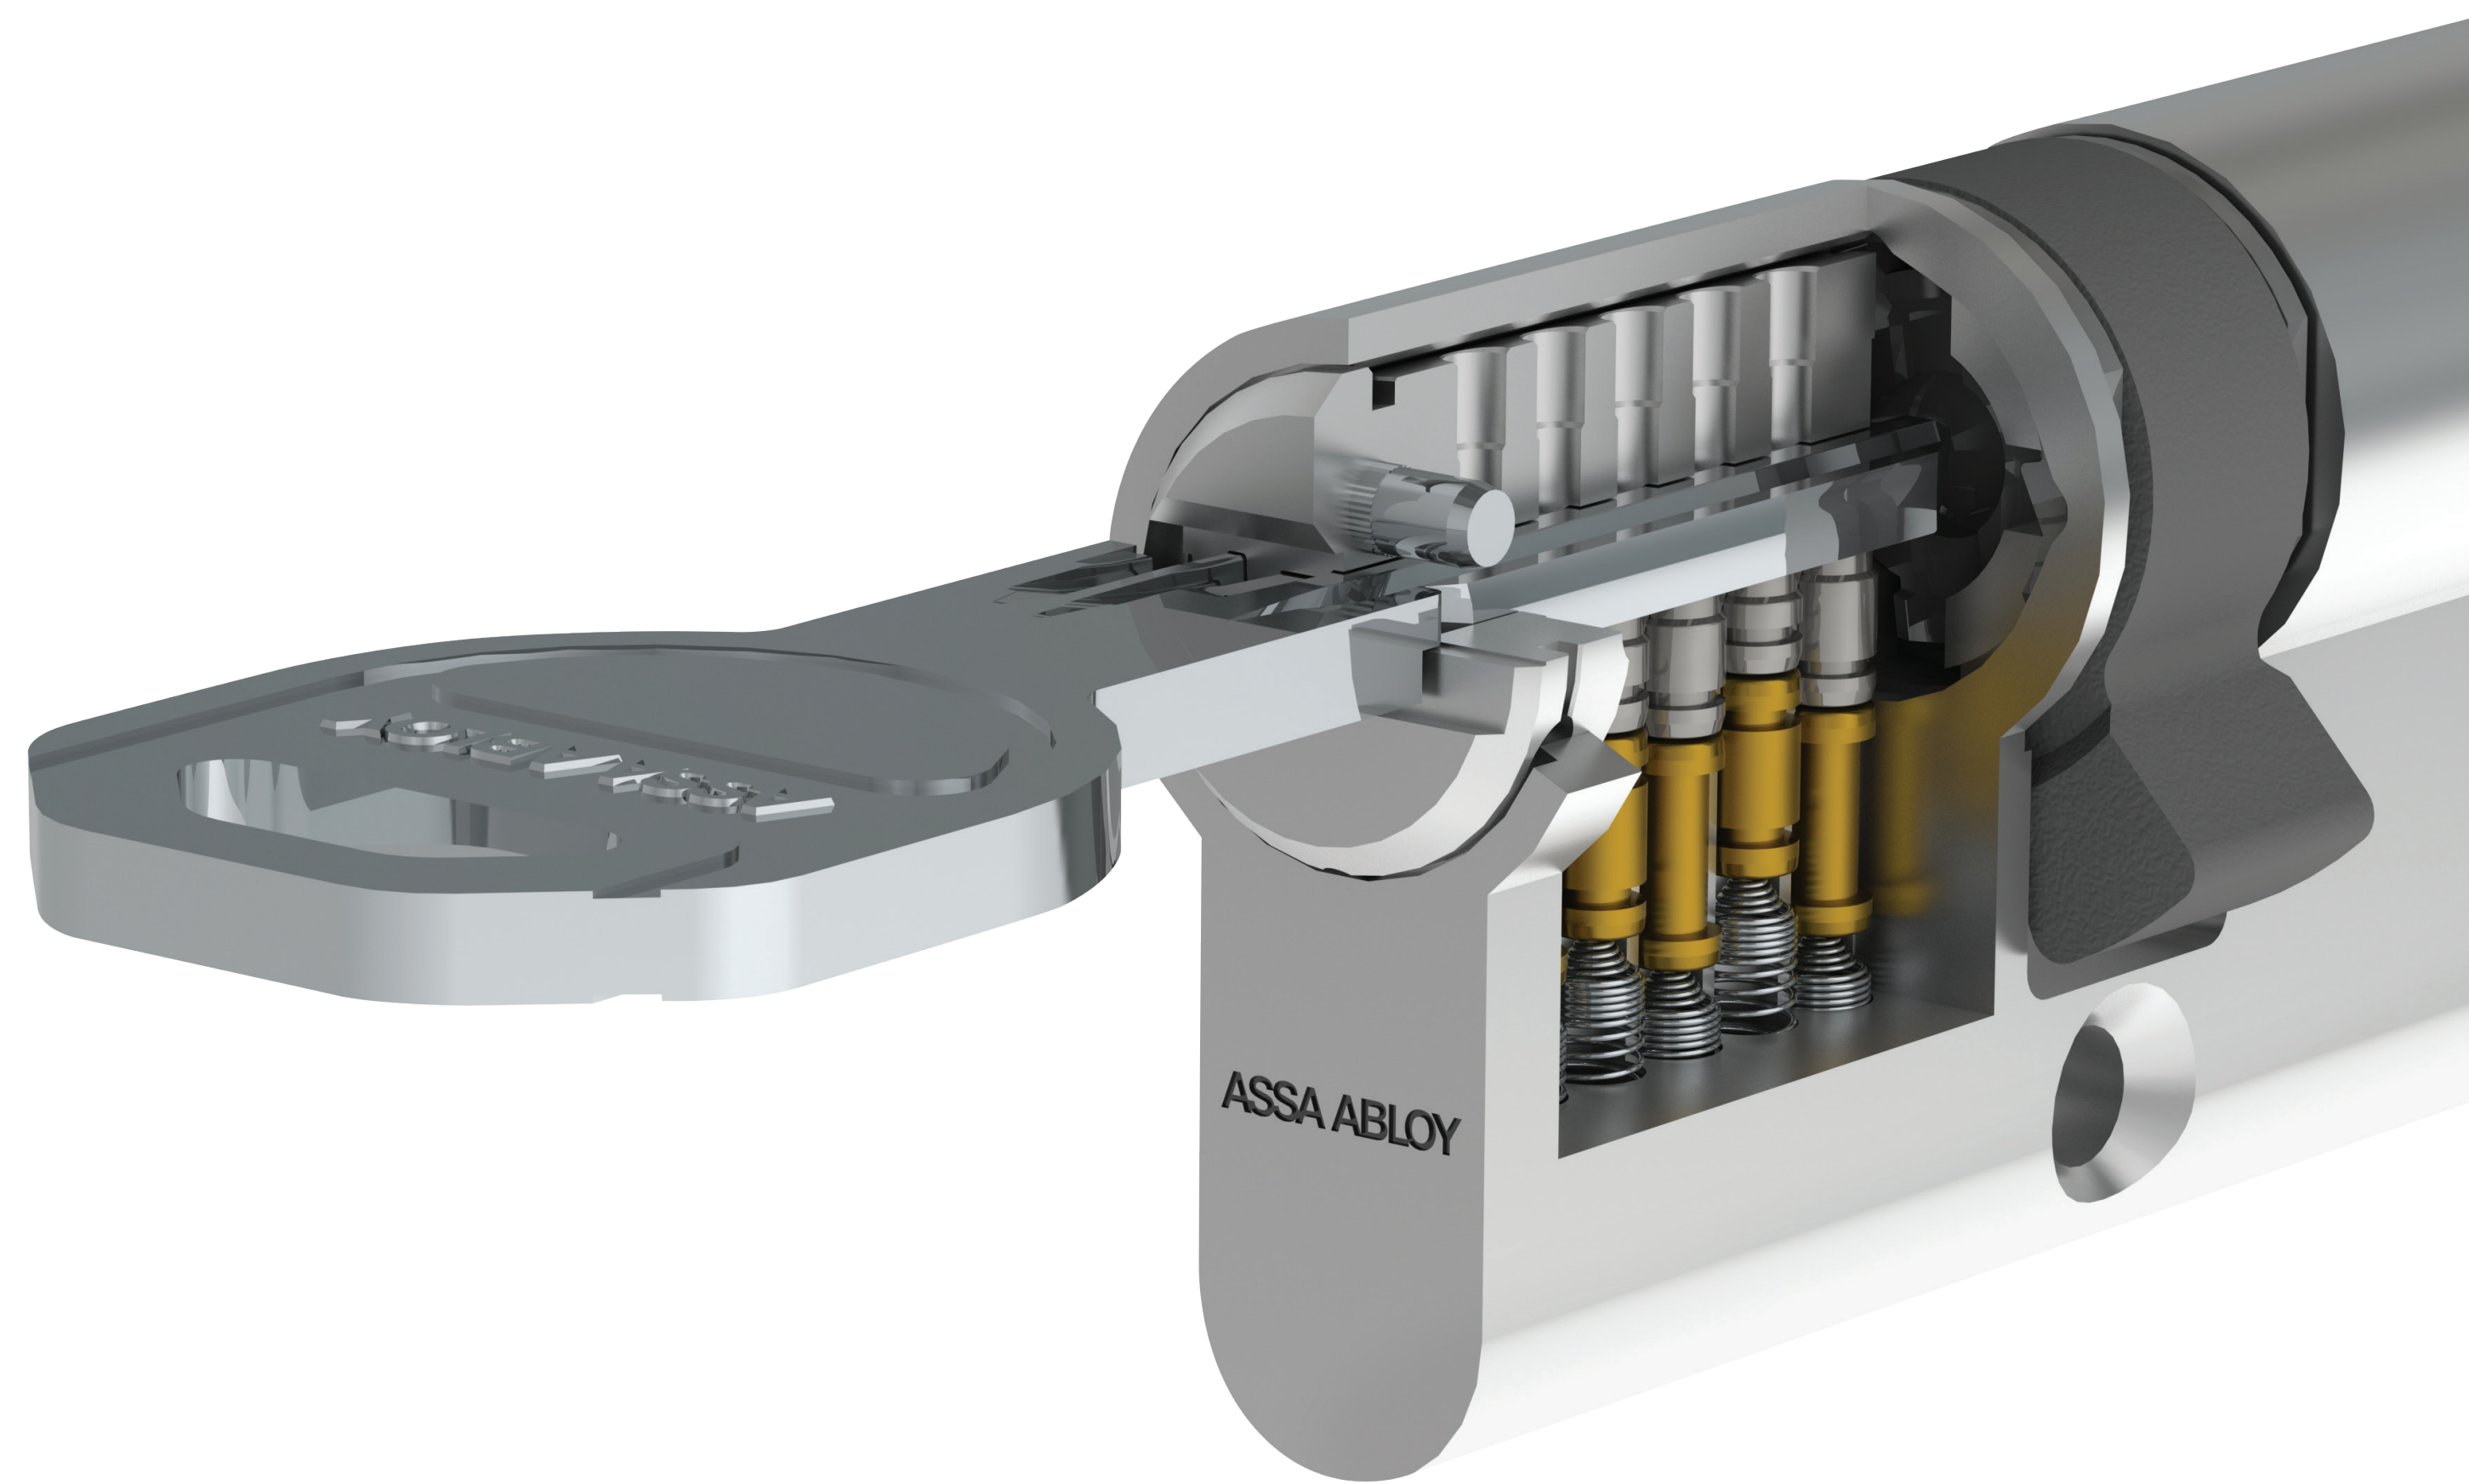

Des performances au-delà des normes

Les cylindres à clé réversible combinent un aspect de haute sécurité avec une conception éprouvée. K100 est une solution simple mais sophistiquée avec des fonctionnalités qui dépassent beaucoup de solutions d'organigramme conventionnelles. Parmi ces fonctionnalités, la protection par brevet, une bonne capacité combinatoire, une certification aux plus hautes exigences de la norme EN 1303: 2015, des profils multiples exclusifs et, pour les cylindres simples, un panneton réglable en standard.

Technologie à clé réversible éprouvée pour une large gamme d'applications

Le cylindre breveté K100 offre un large éventail d'avantages compétitifs. Il s'adapte à tous les domaines d'application à prix économique. Les fonctionnalités essentielles incluent un niveau de sécurité et une protection appropriés pour la plupart des installations. La clé est de design italien, contemporaine en maillechort. K100 est tout simplement le meilleur choix pour les établissements de santé, l'éducation, les bureaux, les appartements, et bien plus.

Technologie et design de haute qualité

Tout simplement plus facile à utiliser

Le K100 est un cylindre à clé réversible facile à mettre en place : surfaces symétriques et angles adoucis, la clé est réversible et fonctionne aisément et ce quel que soit son sens d'insertion.

*** si installé avec un protecteur

Très bon rapport qualité-prix

- Breveté - duplication par fabricant
- Panneton réglable en standard sur les cylindres simples
- Profil complexe pour une sécurité renforcée
- Nombreux profils exclusifs disponibles
- Clé robuste et élégante