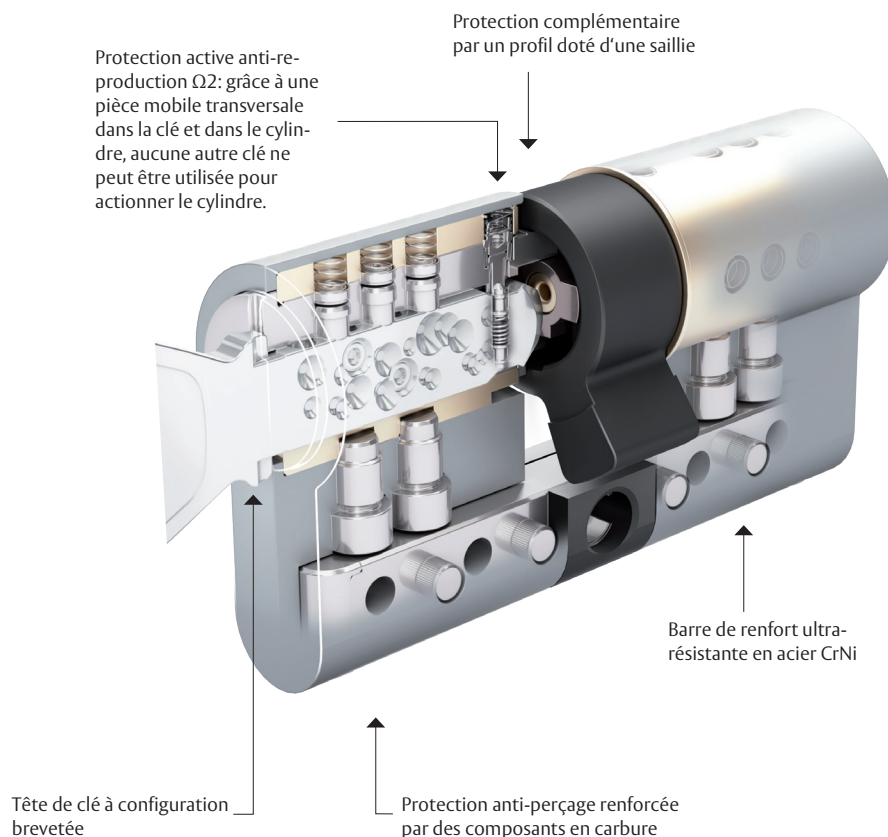

ASSA ABLOY K800

Innovation technologique et précision suisse

Protection active anti-reproduction

Une pièce mobile transversale équipe chaque clé; grâce à la configuration spécifique du cylindre, elle est activée lors de l'introduction de la clé. Par conséquent, seules les clés originales K800 permettent d'actionner les cylindres K800.

Nouveau système modulaire

La conception du nouveau cylindre est modulaire et fonctionne sur le principe de l'insert. Cela permet une configuration souple et personnalisée des cylindres; elle raccourcit le délai de livraison et d'installation du système.

Validité du brevet jusqu'en 2034

Le système est protégé par un brevet qui n'arrivera à échéance qu'en 2034 et par une configuration fonctionnelle. Par conséquent, le système ASSA ABLOY K800 est ainsi une véritable protection de l'investissement à long terme.