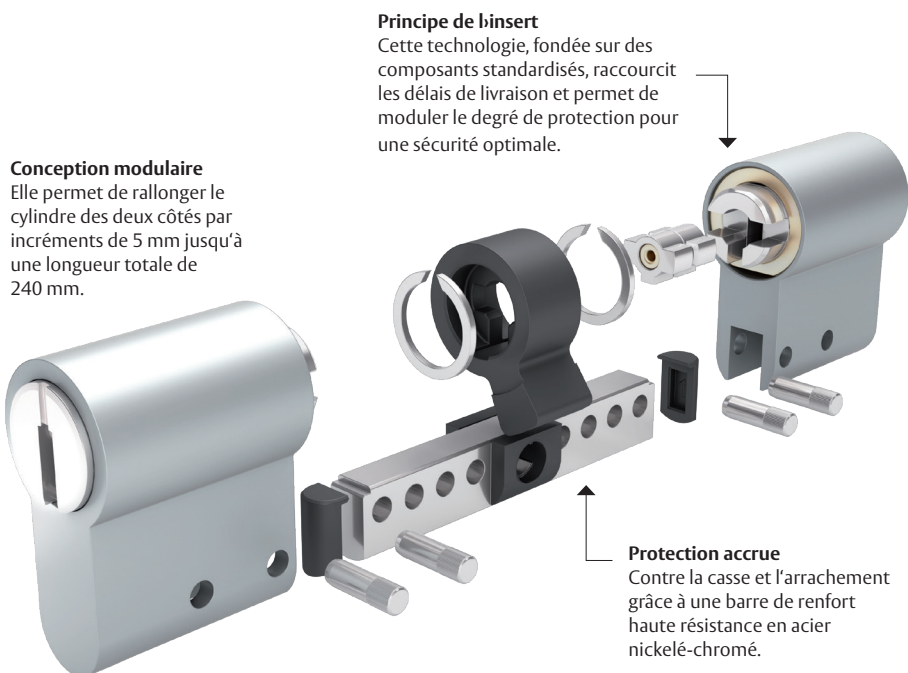

Clé réversible

La clé K800 se distingue par deux lignes de fraisage latérales et une sur la tranche de la clé. Les quatre profondeurs de fraisage et 15 hauteurs de goupilles disponibles permettent au système K800 à clé réversible de réaliser des organigrammes complexes et un zonage au sein de ceux-ci. Cela vous permet d'attribuer aux zones techniques leur propre structure organisationnelle et de les séparer entièrement de la zone accessible au public.

Protection de l'investissement

La configuration de la clé est protégée jusqu'en 2044 par un brevet international portant sur le profil à saillie intégrée de la clé; cette spécificité technique est en elle-même un gage de sécurité accrue pour l'ensemble du système d'accès. Cela contribue à garantir encore mieux l'investissement de votre organigramme.

ASSA ABLOY K800

Une qualité à la hauteur des plus hautes attentes

Une conception conforme aux standards les plus récents

La sécurité d'un bâtiment ou d'un espace est indissociable de la protection par brevet et de la certification tant du cylindre que de la clé. Les cylindres ASSA ABLOY K800 au standard Europrofil sont conformes à la norme DIN EN 18252 ; ils ont été certifiés selon les normes DIN EN 1303 et SKG. Tous les cylindres répondent aux plus hautes exigences en matière de fiabilité, de résistance à la corrosion et de protection contre l'effraction.

Protection active intégrée à la clé

La protection d'une clé par un simple brevet n'est pas suffisante pour éviter les risques de reproduction illicite - soit de façon traditionnelle, soit par impression 3D. C'est pourquoi seule la présence d'une pièce mobile intégrée à la clé assure un niveau de protection adéquat.