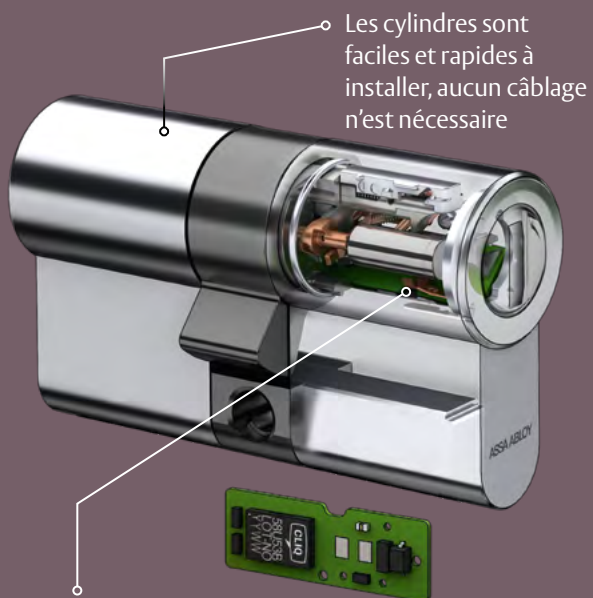

Indicateur LED pratique

Indicateur acoustique

Mise à jour des droits d'accès par appareil de programmation de bureau, mural ou par smartphone

Mise à jour des droits d'accès via l'application / Bluetooth

Déverrouillez des portes, des armoires, des ascenseurs, des machines, des portails et bien plus encore

Les clés ont différentes fonctions, telles que l'autorisation d'accès, la programmation horaire et la revalidation, les audits ou la programmation directe, en fonction du type de clé

Le montage d'un cylindre
eCLIQ est rapide et facile
– l'absence de fils en fait le
choix idéal pour un
montage ultérieur

Cylindres

Sécurisés, fiables ... et au-delà des portes

- Cylindres entièrement électroniques - également disponibles dans des longueurs plus courtes
- Plus de 60 types de cylindres eCLIQ, y compris des cadenas et des cylindres à came
- Il suffit de remplacer un cylindre mécanique existant par un cylindre eCLIQ en changeant une seule vis
- L'absence de perçage et de câbles en fait le choix idéal pour la modernisation ou l'installation dans des bâtiments historiques
- Sans entretien jusqu'à 200 000 cycles grâce à un réservoir de lubrifiant intégré innovant à l'intérieur de chaque cylindre