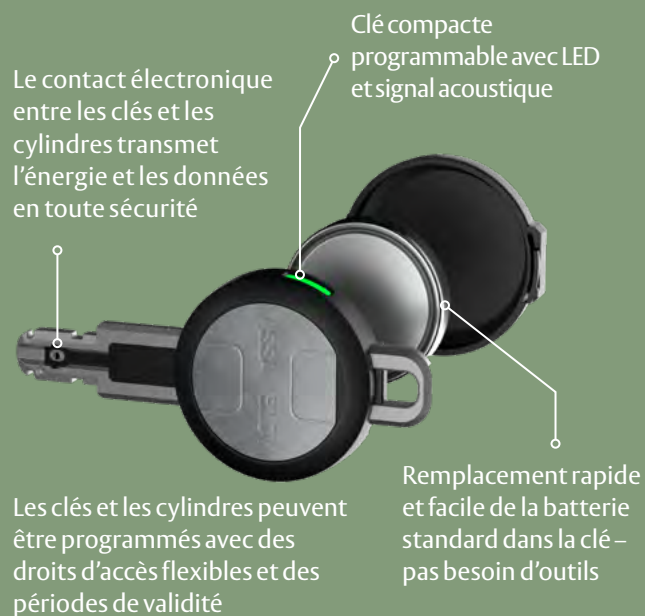

Clés

La bonne clé pour le bon travail – quel qu'il soit

- Entièrement électronique avec un seul profil de clé
- 3 clés avec de nombreuses variantes ouvrent tous les cylindres eCLIQ
- Les droits d'accès peuvent être mis à jour à distance à l'aide de la clé et de l'application Connect, ce qui évite des trajets supplémentaires en voiture pour récupérer ou mettre à jour les clés
- L'alimentation est assurée par une pile standard facile à changer, d'une durée de vie typique de 10 ans* à l'intérieur de chaque clé
- Résiste à toutes les conditions météorologiques et aux environnements extrêmes (étanche à l'eau et à la poussière selon la norme IP67, ATEX)
- Des couvercles de piles avec puces RFID sont disponibles pour toutes les clés

*à l'exclusion de la clé Connect

Choisissez la bonne clé

Durée de vie +/- 10 ans (environ 100.000 opérations)

2 ans

Résistance à la poussière et aux intempéries (IP67)

Indicateur LED pratique

Indicateur acoustique

Mise à jour des droits d'accès par appareil de programmation de bureau, mural ou par smartphone

Mise à jour des droits d'accès via l'application / Bluetooth

Déverrouillez des portes, des armoires, des ascenseurs, des machines, des portails et bien plus encore

Les clés ont différentes fonctions, telles que l'autorisation d'accès, la programmation horaire et la revalidation, les audits ou la programmation directe, en fonction du type de clé