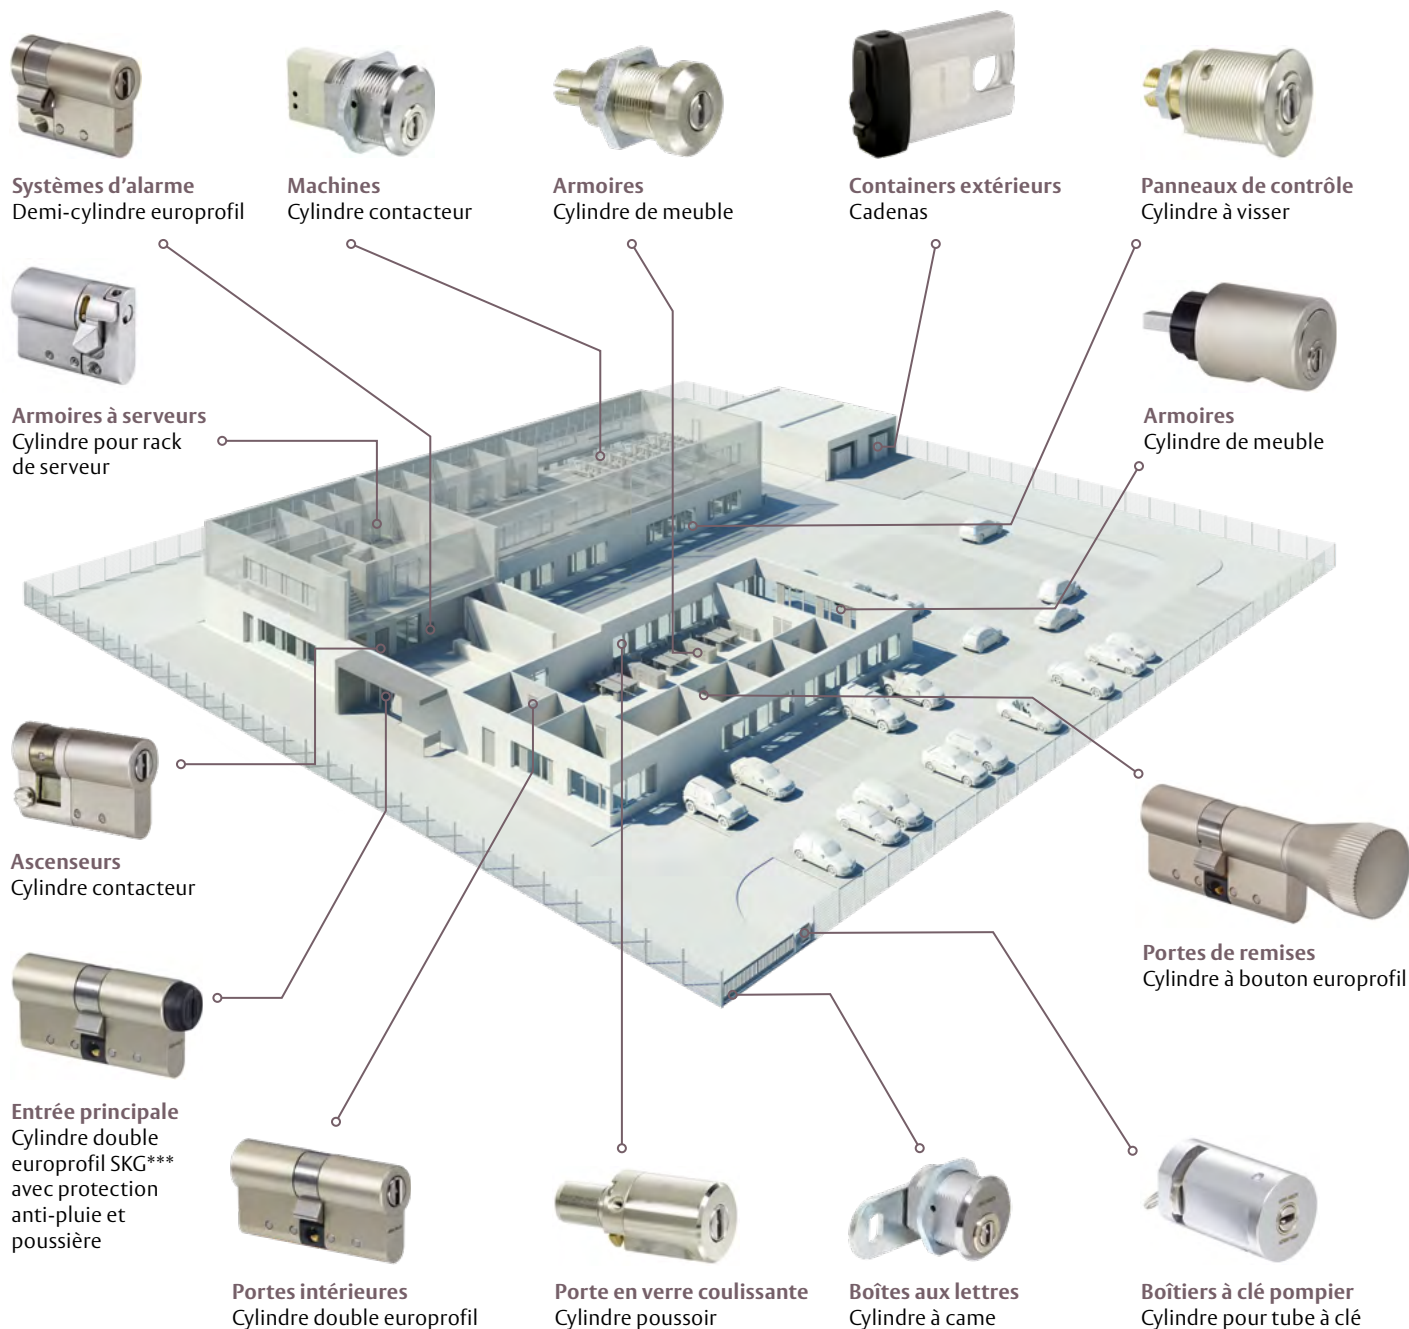

Cylindres

Sécurisés, fiables ... et au-delà des portes

- Cylindres entièrement électroniques - également disponibles dans des longueurs plus courtes
- Plus de 60 types de cylindres eCLIQ, y compris des cadenas et des cylindres à came
- Il suffit de remplacer un cylindre mécanique existant par un cylindre eCLIQ en changeant une seule vis
- L'absence de perçage et de câbles en fait le choix idéal pour la modernisation ou l'installation dans des bâtiments historiques
- Sans entretien jusqu'à 200 000 cycles grâce à un réservoir de lubrifiant intégré innovant à l'intérieur de chaque cylindre

Nouvelle génération de puces eCLIQ à l'épreuve du temps, avec cryptage AES, vitesse de traitement rapide et gestion efficace de l'énergie