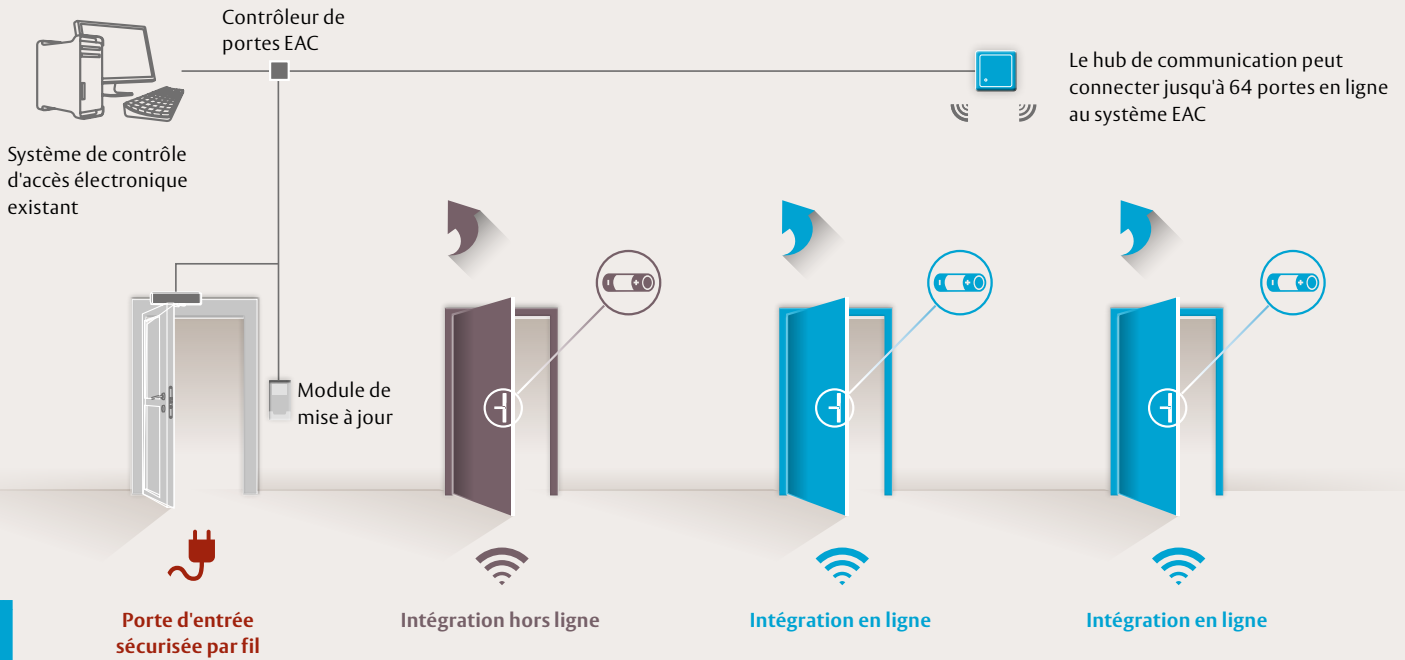

C'est là qu'intervient la technologie Aperio. L'équipement de vos portes se fait de façon simple et sans fil avec les dispositifs de verrouillage Aperio munis de lecteurs RFID intégrés – cylindres, rosaces, serrures ou poignées – et reliés à votre système de contrôle d'accès. Lorsque vous ajoutez des serrures Aperio, les responsables de la sécurité et des locaux bénéficient d'un meilleur contrôle, ils peuvent réagir rapidement aux changements organisationnels et ne doivent surveiller qu'un seul système de sécurité. Les utilisateurs disposent d'un justificatif d'identité unique (RFID, GSM, portable) pour tous leurs accès.

Ajoutez davantage de portes facilement...

...tout en conservant votre système actuel

La technologie de contrôle d'accès sans fil Aperio s'adapte à vos besoins de sécurité

Optez pour une gestion d'accès en ligne ou hors ligne

Intégration Aperio Online : la surveillance des portes en temps réel

Les intégrations Aperio Online : communication en temps réel entre serrure et système, audits instantanés et fonction de (dé)verrouillage à distance. L'intégration en ligne vous permet de contrôler totalement l'accès et de réagir rapidement à toute urgence.

Intégration Aperio Offline : droits d'accès sur carte via le module de mise à jour

Les serrures Aperio Offline sont installées sans fil et s'intègrent parfaitement à un système de contrôle d'accès neuf ou existant. Les mises à jour des serrures individuelles et des autorisations d'utilisateurs peuvent être effectuées à distance localement, y compris avec les lecteurs de mise à jour Aperio.