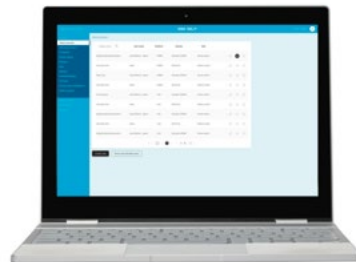

Hubs de communication Aperio

Connectés par réseau TCP/IP, ou interface RS485 ou Wiegand au système EAC

Logiciel PAP-Tool Aperio
Logiciel pour l'installation et la programmation de dispositifs Aperio